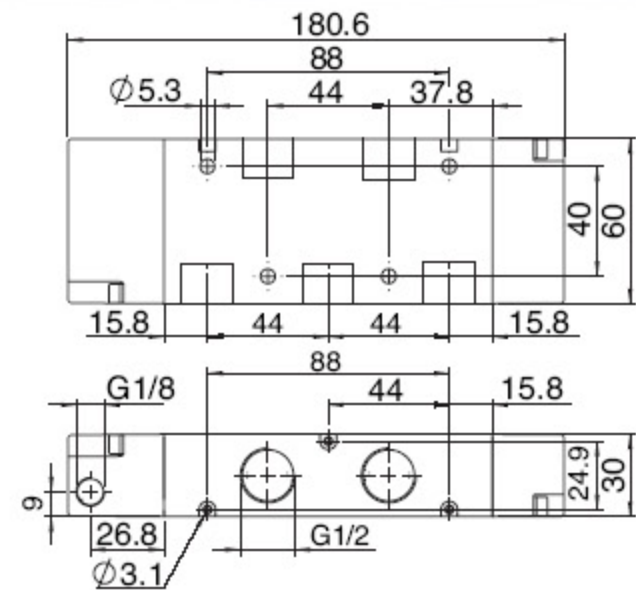

01V P0 5 00 05