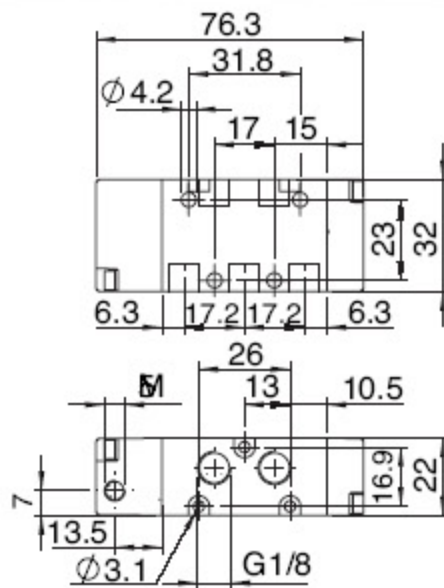

01V P0 5 00 02