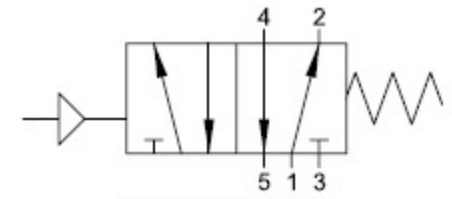

Valvole ad azionamento Pneumatico / Pneumatic Valve

01V P0 5 00 02
01V P0 5 00 03
01V P0 5 00 05