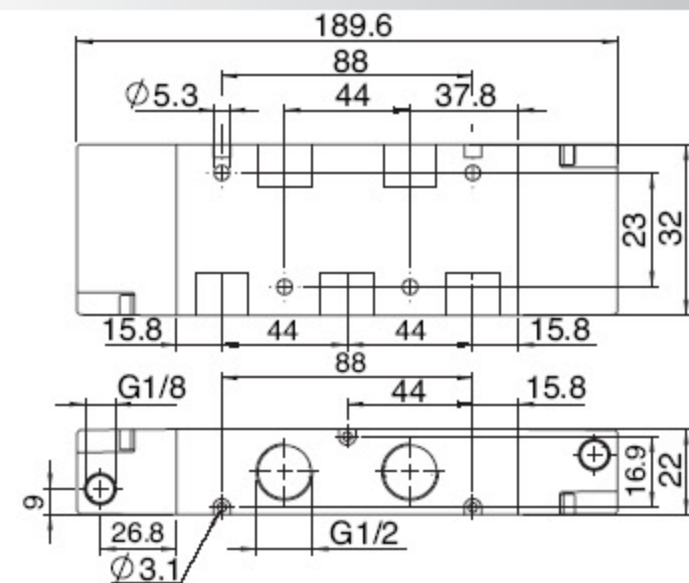

## 5/2 Vie/Ways

**BISTABILE**  
TWO STABLE POSITIONS

CODICE CODE	VIE WAYS	MISURA SIZE
01V P1 5 00 02	5/2	1/8
01V P1 5 00 03	5/2	1/4
01V P1 5 00 05	5/2	1/2

01V P1 5 00 02

01V P1 5 00 05

01V P1 5 00 03