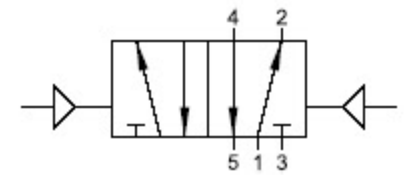

# Valvole ad azionamento Pneumatico / Pneumatic Valve

01V P1 5 00 02  
01V P1 5 00 03  
01V P1 5 00 05

## 5/2 Vie/Ways

**BISTABILE**  
TWO STABLE POSITIONS

CODICE CODE	VIE WAYS	MISURA SIZE
01V P1 5 00 02	5/2	1/8
01V P1 5 00 03	5/2	1/4
01V P1 5 00 05	5/2	1/2

01V P1 5 00 02

01V P1 5 00 05

01V P1 5 00 03