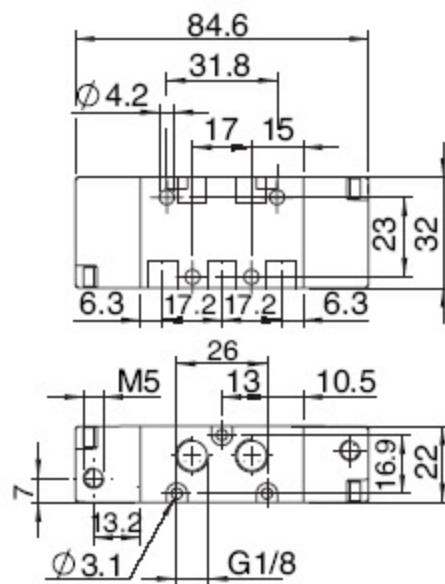

# Valvole ad azionamento Pneumatico / Pneumatic Valve

01V P1 5 00 02  
01V P1 5 00 03  
01V P1 5 00 05

## 5/2 Vie/Ways

**BISTABILE**  
TWO STABLE POSITIONS

CODICE CODE	VIE WAYS	MISURA SIZE
01V P1 5 00 02	5/2	1/8
01V P1 5 00 03	5/2	1/4
01V P1 5 00 05	5/2	1/2

01V P1 5 00 02

01V P1 5 00 05

01V P1 5 00 03