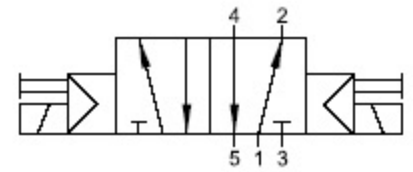

Valvole ad azionamento Elettropneumatico / Solenoid Pilot Valve

01V S1 5 00 02
01V S1 5 00 03
01V S1 5 00 05

5/2 Vie/Ways

BISTABILE
TWO STABLE POSITIONS

CODICE CODE	VIE WAYS	MISURA SIZE
01V S1 5 00 02	5/2	1/8
01V S1 5 00 03	5/2	1/4
01V S1 5 00 05	5/2	1/2