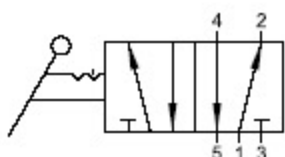

Codice Code Nummer Code Código Código	Vie Ways Wege Voies Vías Vias	Misura Size Größe Dimension Medida Tamanho	Pack.
01V L0 5 00 02	5/2	1/8	1
01V L0 5 00 03	5/2	1/4	1

5/2 Vie - Ways - Wege - Voies - Vías - Vias

BISTABILE

TWO STABLE POSITIONS

BISTABIL

BISTABLE

BIESTABLE

BIESTÁVEL

Codice Code Nummer Code Código Código	Vie Ways Wege Voies Vías Vias	Misura Size Größe Dimension Medida Tamanho	Pack.
01V L1 5 00 02	5/2	1/8	1
01V L1 5 00 03	5/2	1/4	1