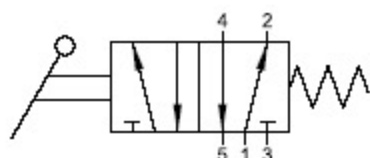

5/2 Vie - Ways - Wege - Voies - Vías - Vias

MONOSTABILE CON RITORNO A MOLLA

MONOSTABLE SPRING RETURN

MONOSTABIL MIT FEDERRÜCKSTELLUNG

MONOSTABLE À RAPPEL PAR RESSORT

MONOESTABLE CON RETORNO POR MUELLE

MONOESTÁVEL COM RETORNO POR MOLA

Codice Code Nummer Code Código Código	Vie Ways Wege Voies Vías Vias	Misura Size Größe Dimension Medida Tamanho	Pack.
01V L0 5 00 02	5/2	1/8	1
01V L0 5 00 03	5/2	1/4	1

5/2 Vie - Ways - Wege - Voies - Vías - Vias

BISTABILE

TWO STABLE POSITIONS

BISTABIL

BISTABLE

BIESTABLE

BIESTÁVEL

Codice Code Nummer Code Código Código	Vie Ways Wege Voies Vías Vias	Misura Size Größe Dimension Medida Tamanho	Pack.
01V L1 5 00 02	5/2	1/8	1
01V L1 5 00 03	5/2	1/4	1