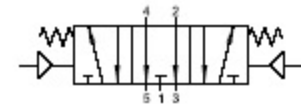

5/3 Vie - Ways - Wege - Voles - Vias - Vias

MONOSTABILE CON RITORNO A MOLLA
MONOSTABLE SPRING RETURN
MONOSTABIL MIT FEDERRÜCKSTELLUNG
MONOSTABLE À RAPPEL PAR RESSORT
MONOESTABLE CON RETORNO POR MUELLE
MONOESTÁVEL COM RETORNO POR MOLA

Codice Code Nummer Code Código	Vie Ways Wege Voles Vias	Funzione Function Funktion Fonction Función Funções	Misura Size Größe Dimension Medida Tamanho	Pack.
01V P0 7 CC 02	5/3	CC	1/8	1
01V P0 7 CC 03	5/3	CC	1/4	1
01V P0 7 CC 05	5/3	CC	1/2	1
01V P0 7 OC 02	5/3	OC	1/8	1
01V P0 7 OC 03	5/3	OC	1/4	1
01V P0 7 OC 05	5/3	OC	1/2	1
01V P0 7 PC 02	5/3	PC	1/8	1
01V P0 7 PC 03	5/3	PC	1/4	1
01V P0 7 PC 05	5/3	PC	1/2	1

OC

01V P0 7 CC 02   01V P0 7 OC 02   01V P0 7 PC 02

01V P0 7 CC 05   01V P0 7 OC 05   01V P0 7 PC 05

01V P0 7 CC 03   01V P0 7 OC 03   01V P0 7 PC 03