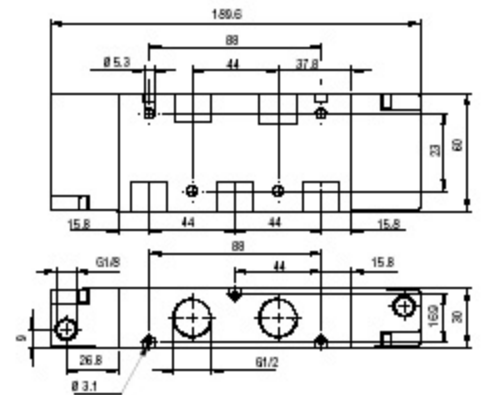

Codice Code Nummer Code Código	Vie Ways Wege Voles Vias	Funzione Function Funktion Fonction Función Funções	Misura Size Größe Dimension Medida Tamanho	Pack.
01V P0 7 CC 02	5/3	CC	1/8	1
01V P0 7 CC 03	5/3	CC	1/4	1
01V P0 7 CC 05	5/3	CC	1/2	1
01V P0 7 OC 02	5/3	OC	1/8	1
01V P0 7 OC 03	5/3	OC	1/4	1
01V P0 7 OC 05	5/3	OC	1/2	1
01V P0 7 PC 02	5/3	PC	1/8	1
01V P0 7 PC 03	5/3	PC	1/4	1
01V P0 7 PC 05	5/3	PC	1/2	1

CC

OC

PC

01V P0 7 CC 02    01V P0 7 OC 02    01V P0 7 PC 02

01V P0 7 CC 05    01V P0 7 OC 05    01V P0 7 PC 05

01V P0 7 CC 03    01V P0 7 OC 03    01V P0 7 PC 03