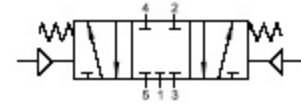

**5/3 Vie** - Ways - Wege - Voles - Vias - Vias

MONOSTABILE CON RITORNO A MOLLA  
 MONOSTABLE SPRING RETURN  
 MONOSTABIL MIT FEDERRÜCKSTELLUNG  
 MONOSTABLE À RAPPEL PAR RESSORT  
 MONOESTABLE CON RETORNO POR MUELLE  
 MONOESTÁVEL COM RETORNO POR MOLA

Codice Code Nummer Code Código	Vie Ways Wege Voles Vias	Funzione Function Funktion Fonction Función Funções	Misura Size Größe Dimension Medida Tamanho	Pack.
01V P0 7 CC 02	5/3	CC	1/8	1
01V P0 7 CC 03	5/3	CC	1/4	1
01V P0 7 CC 05	5/3	CC	1/2	1
01V P0 7 OC 02	5/3	OC	1/8	1
01V P0 7 OC 03	5/3	OC	1/4	1
01V P0 7 OC 05	5/3	OC	1/2	1
01V P0 7 PC 02	5/3	PC	1/8	1
01V P0 7 PC 03	5/3	PC	1/4	1
01V P0 7 PC 05	5/3	PC	1/2	1