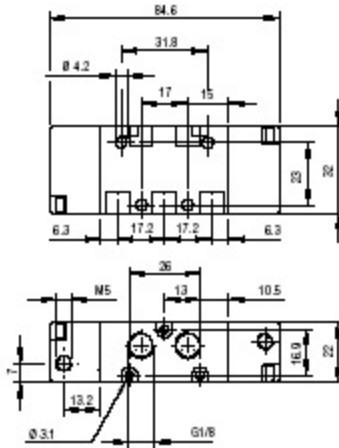

Codice Code Nummer Code Código	Vie Ways Wege Voles Vias	Funzione Function Funktion Fonction Función Funções	Misura Size Größe Dimension Medida Tamanho	Pack.
01V P0 7 CC 02	5/3	CC	1/8	1
01V P0 7 CC 03	5/3	CC	1/4	1
01V P0 7 CC 05	5/3	CC	1/2	1
01V P0 7 OC 02	5/3	OC	1/8	1
01V P0 7 OC 03	5/3	OC	1/4	1
01V P0 7 OC 05	5/3	OC	1/2	1
01V P0 7 PC 02	5/3	PC	1/8	1
01V P0 7 PC 03	5/3	PC	1/4	1
01V P0 7 PC 05	5/3	PC	1/2	1

CC

OC

PC

01V P0 7 CC 02    01V P0 7 OC 02    01V P0 7 PC 02

01V P0 7 CC 05    01V P0 7 OC 05    01V P0 7 PC 05

01V P0 7 CC 03    01V P0 7 OC 03    01V P0 7 PC 03