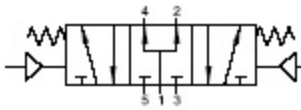

PC

01V P0 7 CC 02   01V P0 7 OC 02   01V P0 7 PC 02

01V P0 7 CC 05   01V P0 7 OC 05   01V P0 7 PC 05