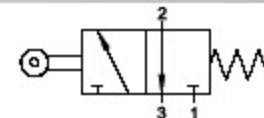

## 3/2 Vie/Ways

VALVOLE A RULLO LUNGO - RITORNO A MOLLA  
LONG ROLLER - SPRING RETURN VALVE

CODICE CODE	VIE WAYS	FUNZIONE FUNCTION	MISURA SIZE	FORZA AZIONAMENTO DRIVING FORCE
03V Z0 3 NC 02	3/2	NC	1/8	8.3 N

## 5/2 Vie/Ways

VALVOLE A RULLO LUNGO - RITORNO A MOLLA  
LONG ROLLER - SPRING RETURN VALVE

CODICE CODE	VIE WAYS	MISURA SIZE	FORZA AZIONAMENTO DRIVING FORCE
03V Z0 5 00 02	5/2	1/8	14.2 N