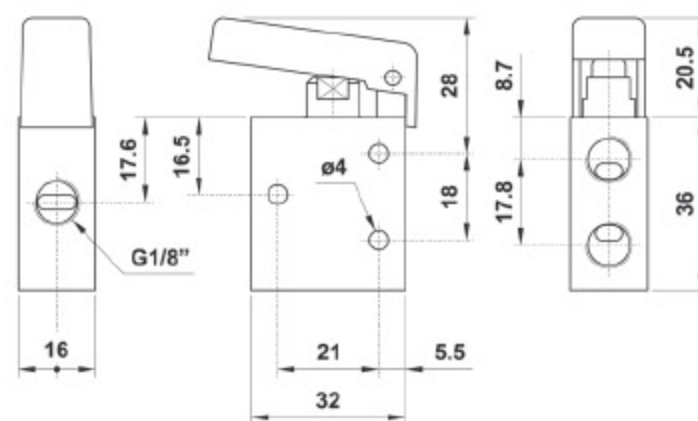

Valvole 16 mm / 16 mm Valve

3/2 Vie/Ways

VALVOLE A RULLO LUNGO - RITORNO A MOLLA
LONG ROLLER - SPRING RETURN VALVE

CODICE CODE	VIE WAYS	FUNZIONE FUNCTION	MISURA SIZE	FORZA AZIONAMENTO DRIVING FORCE
03V Z0 3 NC 02	3/2	NC	1/8	8.3 N

5/2 Vie/Ways

VALVOLE A RULLO LUNGO - RITORNO A MOLLA
LONG ROLLER - SPRING RETURN VALVE

CODICE CODE	VIE WAYS	MISURA SIZE	FORZA AZIONAMENTO DRIVING FORCE
03V Z0 5 00 02	5/2	1/8	14.2 N

3/2 Vie/Ways

VALVOLE CON TASTO ROSSO - RITORNO A MOLLA
PUSH RED BUTTON - SPRING RETURN VALVE

CODICE CODE	VIE WAYS	FUNZIONE FUNCTION	MISURA SIZE	FORZA AZIONAMENTO DRIVING FORCE
03V H0 3 NC 02	3/2	NC	1/8	7.8 N

5/2 Vie/Ways

VALVOLE CON TASTO ROSSO - RITORNO A MOLLA
PUSH RED BUTTON - SPRING RETURN VALVE

CODICE CODE	VIE WAYS	MISURA SIZE	FORZA AZIONAMENTO DRIVING FORCE
03V H0 5 00 02	5/2	1/8	13.7 N

03V Z0 3 NC 02

03V H0 3 NC 02