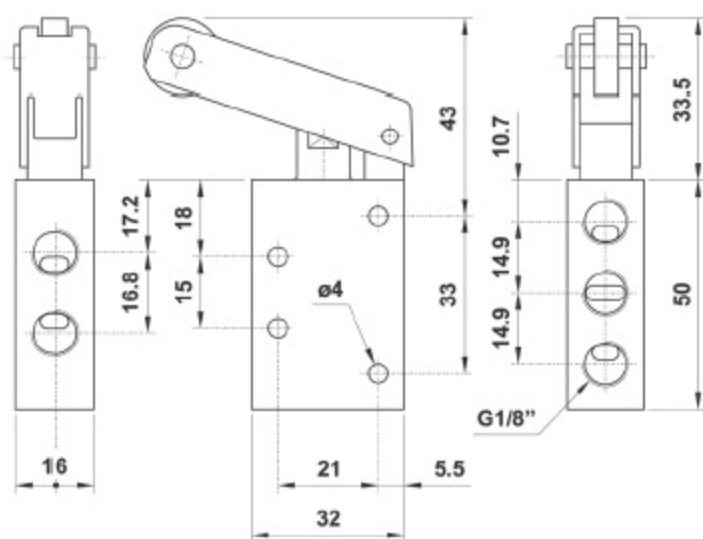

03V Z0 5 00 02