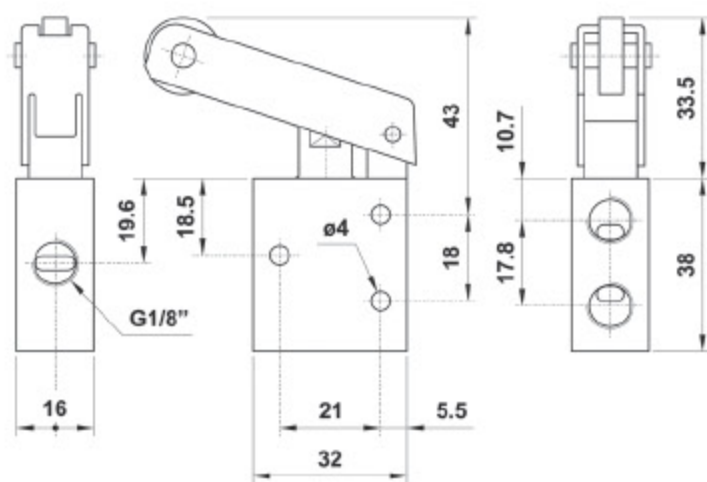

## 3/2 Vie/Ways

VALVOLE CON TASTO ROSSO - RITORNO A MOLLA  
PUSH RED BUTTON - SPRING RETURN VALVE

CODICE CODE	VIE WAYS	FUNZIONE FUNCTION	MISURA SIZE	FORZA AZIONAMENTO DRIVING FORCE
03V H0 3 NC 02	3/2	NC	1/8	7.8 N

## 5/2 Vie/Ways

VALVOLE CON TASTO ROSSO - RITORNO A MOLLA  
PUSH RED BUTTON - SPRING RETURN VALVE

CODICE CODE	VIE WAYS	MISURA SIZE	FORZA AZIONAMENTO DRIVING FORCE
03V H0 5 00 02	5/2	1/8	13.7 N

03V Z0 3 NC 02