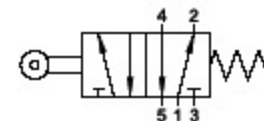

## 3/2 Vie/Ways

VALVOLE A RULLO LUNGO - RITORNO A MOLLA  
LONG ROLLER - SPRING RETURN VALVE

CODICE CODE	VIE WAYS	FUNZIONE FUNCTION	MISURA SIZE	FORZA AZIONAMENTO DRIVING FORCE
03V Z0 3 NC 02	3/2	NC	1/8	8.3 N

## 5/2 Vie/Ways

VALVOLE A RULLO LUNGO - RITORNO A MOLLA  
LONG ROLLER - SPRING RETURN VALVE

CODICE CODE	VIE WAYS	MISURA SIZE	FORZA AZIONAMENTO DRIVING FORCE
03V Z0 5 00 02	5/2	1/8	14.2 N