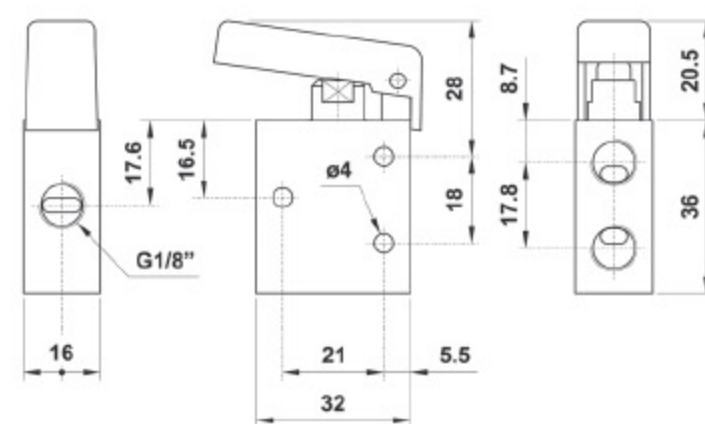

5/2 Vie/Ways

VALVOLE A RULLO LUNGO - RITORNO A MOLLA
LONG ROLLER - SPRING RETURN VALVE

CODICE CODE	VIE WAYS	MISURA SIZE	FORZA AZIONAMENTO DRIVING FORCE
03V Z0 5 00 02	5/2	1/8	14.2 N

3/2 Vie/Ways

VALVOLE CON TASTO ROSSO - RITORNO A MOLLA
PUSH RED BUTTON - SPRING RETURN VALVE

CODICE CODE	VIE WAYS	FUNZIONE FUNCTION	MISURA SIZE	FORZA AZIONAMENTO DRIVING FORCE
03V H0 3 NC 02	3/2	NC	1/8	7.8 N

5/2 Vie/Ways

VALVOLE CON TASTO ROSSO - RITORNO A MOLLA
PUSH RED BUTTON - SPRING RETURN VALVE

CODICE CODE	VIE WAYS	MISURA SIZE	FORZA AZIONAMENTO DRIVING FORCE
03V H0 5 00 02	5/2	1/8	13.7 N

03V Z0 3 NC 02

03V H0 3 NC 02

03V Z0 5 00 02

03V H0 5 00 02