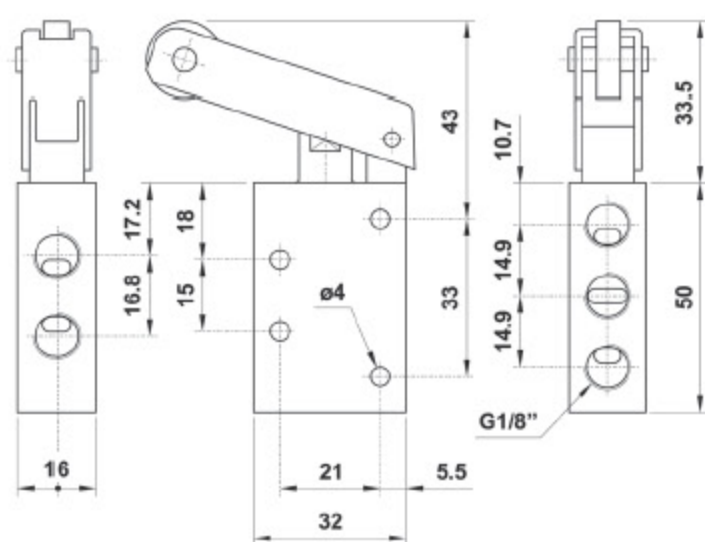

5/2 Vie/Ways

VALVOLE A RULLO LUNGO - RITORNO A MOLLA
LONG ROLLER - SPRING RETURN VALVE

CODICE CODE	VIE WAYS	MISURA SIZE	FORZA AZIONAMENTO DRIVING FORCE
03V Z0 5 00 02	5/2	1/8	14.2 N

3/2 Vie/Ways

VALVOLE CON TASTO ROSSO - RITORNO A MOLLA
PUSH RED BUTTON - SPRING RETURN VALVE

CODICE CODE	VIE WAYS	FUNZIONE FUNCTION	MISURA SIZE	FORZA AZIONAMENTO DRIVING FORCE
03V H0 3 NC 02	3/2	NC	1/8	7.8 N

5/2 Vie/Ways

VALVOLE CON TASTO ROSSO - RITORNO A MOLLA
PUSH RED BUTTON - SPRING RETURN VALVE

CODICE CODE	VIE WAYS	MISURA SIZE	FORZA AZIONAMENTO DRIVING FORCE
03V H0 5 00 02	5/2	1/8	13.7 N

03V Z0 3 NC 02

03V H0 3 NC 02

03V Z0 5 00 02

03V H0 5 00 02