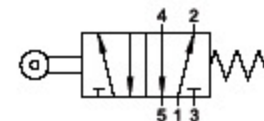

Valvole 16 mm / 16 mm Valve

3/2 Vie/Ways

VALVOLE A RULLO LUNGO - RITORNO A MOLLA
LONG ROLLER - SPRING RETURN VALVE

CODICE CODE	VIE WAYS	FUNZIONE FUNCTION	MISURA SIZE	FORZA AZIONAMENTO DRIVING FORCE
03V Z0 3 NC 02	3/2	NC	1/8	8.3 N

5/2 Vie/Ways

VALVOLE A RULLO LUNGO - RITORNO A MOLLA
LONG ROLLER - SPRING RETURN VALVE

CODICE CODE	VIE WAYS	MISURA SIZE	FORZA AZIONAMENTO DRIVING FORCE
03V Z0 5 00 02	5/2	1/8	14.2 N

3/2 Vie/Ways

VALVOLE CON TASTO ROSSO - RITORNO A MOLLA
PUSH RED BUTTON - SPRING RETURN VALVE

CODICE CODE	VIE WAYS	FUNZIONE FUNCTION	MISURA SIZE	FORZA AZIONAMENTO DRIVING FORCE
03V H0 3 NC 02	3/2	NC	1/8	7.8 N

5/2 Vie/Ways

VALVOLE CON TASTO ROSSO - RITORNO A MOLLA
PUSH RED BUTTON - SPRING RETURN VALVE