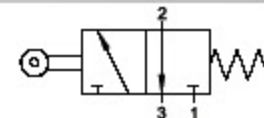

Valvole 16 mm / 16 mm Valve

3/2 Vie/Ways

VALVOLE A RULLO LUNGO - RITORNO A MOLLA
LONG ROLLER - SPRING RETURN VALVE

CODICE CODE	VIE WAYS	FUNZIONE FUNCTION	MISURA SIZE	FORZA AZIONAMENTO DRIVING FORCE
03V Z0 3 NC 02	3/2	NC	1/8	8.3 N

5/2 Vie/Ways

VALVOLE A RULLO LUNGO - RITORNO A MOLLA
LONG ROLLER - SPRING RETURN VALVE

CODICE CODE	VIE WAYS	MISURA SIZE	FORZA AZIONAMENTO DRIVING FORCE
03V Z0 5 00 02	5/2	1/8	14.2 N

3/2 Vie/Ways

VALVOLE CON TASTO ROSSO - RITORNO A MOLLA
PUSH RED BUTTON - SPRING RETURN VALVE

CODICE CODE	VIE WAYS	FUNZIONE FUNCTION	MISURA SIZE	FORZA AZIONAMENTO DRIVING FORCE
03V H0 3 NC 02	3/2	NC	1/8	7.8 N

5/2 Vie/Ways

VALVOLE CON TASTO ROSSO - RITORNO A MOLLA
PUSH RED BUTTON - SPRING RETURN VALVE