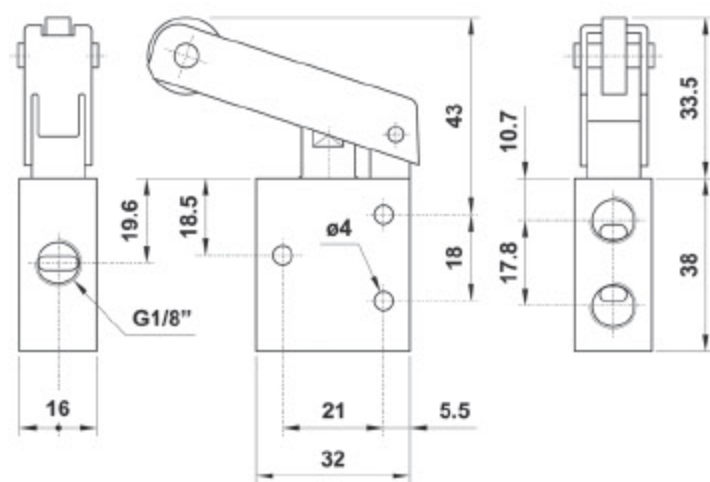

5/2 Vie/Ways

VALVOLE A RULLO LUNGO - RITORNO A MOLLA
LONG ROLLER - SPRING RETURN VALVE

CODICE CODE	VIE WAYS	MISURA SIZE	FORZA AZIONAMENTO DRIVING FORCE
03V Z0 5 00 02	5/2	1/8	14.2 N

3/2 Vie/Ways

VALVOLE CON TASTO ROSSO - RITORNO A MOLLA
PUSH RED BUTTON - SPRING RETURN VALVE

CODICE CODE	VIE WAYS	FUNZIONE FUNCTION	MISURA SIZE	FORZA AZIONAMENTO DRIVING FORCE
03V H0 3 NC 02	3/2	NC	1/8	7.8 N

5/2 Vie/Ways

VALVOLE CON TASTO ROSSO - RITORNO A MOLLA
PUSH RED BUTTON - SPRING RETURN VALVE

CODICE CODE	VIE WAYS	MISURA SIZE	FORZA AZIONAMENTO DRIVING FORCE
03V H0 5 00 02	5/2	1/8	13.7 N

03V Z0 3 NC 02

03V H0 3 NC 02

03V Z0 5 00 02

03V H0 5 00 02