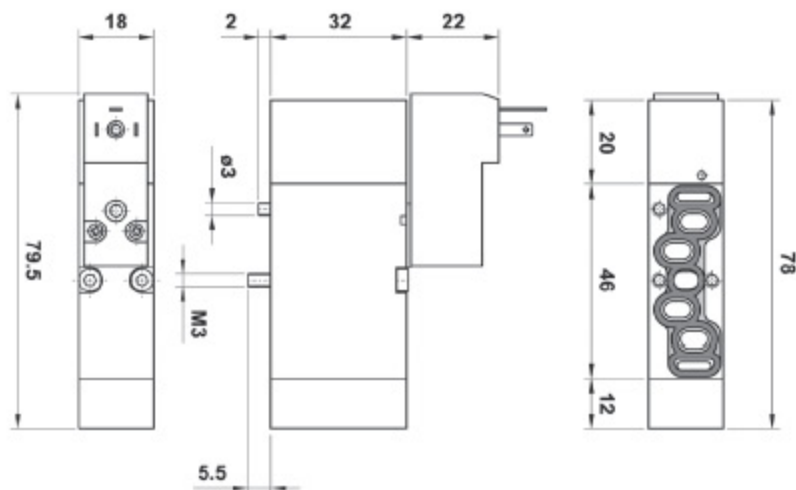

5/3 Vie/Ways

MONOSTABILE CON RITORNO A MOLLA

MONOSTABLE SPRING RETURN

CODICE CODE	VIE WAYS	FUNZIONE FUNCTION	SOLENOIDE SOLENOID
05V S0 7 CC 00	5/3	CC	24V DC
05V S0 7 OC 00	5/3	OC	24V DC
05V S0 7 CC 01	5/3	CC	24V 50/60Hz
05V S0 7 OC 01	5/3	OC	24V 50/60Hz

05V S0 5 00 00   05V S0 5 00 01