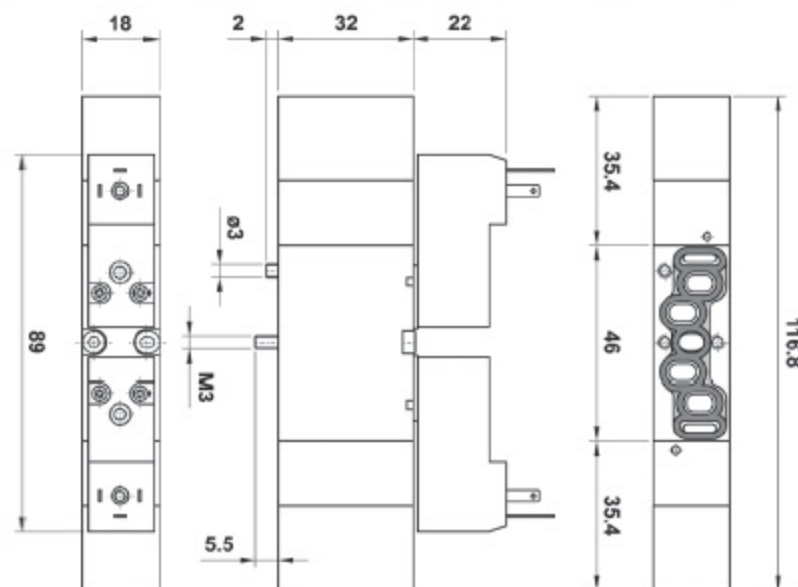

## 5/2 Vie/Ways

**BISTABILE**

**TWO STABLE POSITIONS**

CODICE CODE	VIE WAYS	SOLENOIDE SOLENOID
05V S1 5 00 00	5/2	24V DC
05V S1 5 00 01	5/2	24V 50/60Hz

05VS07CC00  
05VS07CC01

05VS07OC00  
05VS07OC01

## 5/3 Vie/Ways

**MONOSTABILE CON RITORNO A MOLLA**

**MONOSTABLE SPRING RETURN**

CODICE CODE	VIE WAYS	FUNZIONE FUNCTION	SOLENOIDE SOLENOID
05V S0 7 CC 00	5/3	CC	24V DC
05V S0 7 OC 00	5/3	OC	24V DC
05V S0 7 CC 01	5/3	CC	24V 50/60Hz
05V S0 7 OC 01	5/3	OC	24V 50/60Hz

05V S0 5 00 00    05V S0 5 00 01

05V S0 5 00 00    05V S0 5 00 01