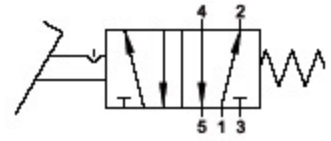

Valvole a pedale / Pedal Valve

5/2 Vie/Ways

MONOSTABILE CON PROTEZIONE

MONOSTABLE PEDAL VALVE WITH PROTECTION COVER

CODICE CODE	VIE WAYS	MISURA SIZE
06V 00 0 00 01	5/2	1/4

5/2 Vie/Ways

MONOSTABILE CON PROTEZIONE E FERMO DI SICUREZZA
MONOSTABLE PEDAL VALVE WITH PROTECTION COVER
AND SAFETY FEATURE

CODICE CODE	VIE WAYS	MISURA SIZE
06V 00 0 00 02	5/2	1/4

5/2 Vie/Ways

BISTABILE CON PROTEZIONE

BISTABLE PEDAL VALVE WITH PROTECTION COVER

CODICE CODE	VIE WAYS	MISURA SIZE
06V 00 0 00 03	5/2	1/4

Caratteristiche Tecniche - Technical Characteristics