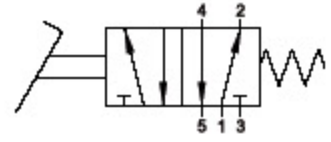

Valvole a pedale / Pedal Valve

5/2 Vie/Ways

MONOSTABILE CON PROTEZIONE

MONOSTABLE PEDAL VALVE WITH PROTECTION COVER

CODICE CODE	VIE WAYS	MISURA SIZE
06V 00 0 00 01	5/2	1/4

5/2 Vie/Ways

MONOSTABILE CON PROTEZIONE E FERMO DI SICUREZZA
MONOSTABLE PEDAL VALVE WITH PROTECTION COVER
AND SAFETY FEATURE

CODICE CODE	VIE WAYS	MISURA SIZE
06V 00 0 00 02	5/2	1/4

5/2 Vie/Ways

BISTABILE CON PROTEZIONE

BISTABLE PEDAL VALVE WITH PROTECTION COVER

CODICE CODE	VIE WAYS	MISURA SIZE
06V 00 0 00 03	5/2	1/4

Caratteristiche Tecniche - Technical Characteristics