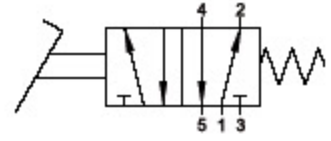

Valvole a pedale / Pedal Valve

5/2 Vie/Ways

MONOSTABILE CON PROTEZIONE

MONOSTABLE PEDAL VALVE WITH PROTECTION COVER

CODICE CODE	VIE WAYS	MISURA SIZE
06V 00 0 00 01	5/2	1/4

5/2 Vie/Ways

MONOSTABILE CON PROTEZIONE E FERMO DI SICUREZZA
MONOSTABLE PEDAL VALVE WITH PROTECTION COVER
AND SAFETY FEATURE

CODICE CODE	VIE WAYS	MISURA SIZE
06V 00 0 00 02	5/2	1/4

5/2 Vie/Ways

BISTABILE CON PROTEZIONE

BISTABLE PEDAL VALVE WITH PROTECTION COVER

CODICE CODE	VIE WAYS	MISURA SIZE
06V 00 0 00 03	5/2	1/4

Caratteristiche Tecniche - Technical Characteristics