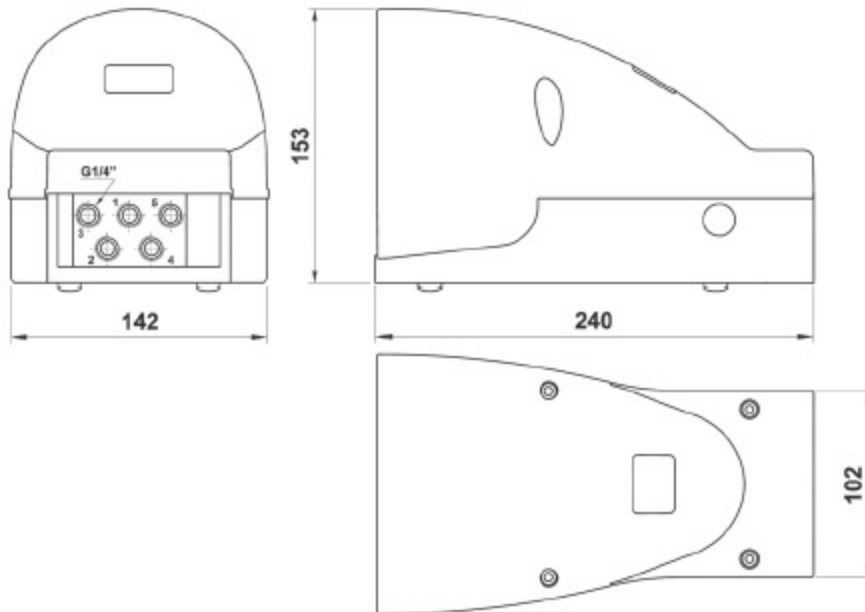

Valvole a pedale / Pedal Valve

5/2 Vie/Ways

MONOSTABILE CON PROTEZIONE

MONOSTABLE PEDAL VALVE WITH PROTECTION COVER

CODICE CODE	VIE WAYS	MISURA SIZE
06V 00 0 00 01	5/2	1/4

5/2 Vie/Ways

MONOSTABILE CON PROTEZIONE E FERMO DI SICUREZZA
MONOSTABLE PEDAL VALVE WITH PROTECTION COVER
AND SAFETY FEATURE

CODICE CODE	VIE WAYS	MISURA SIZE
06V 00 0 00 02	5/2	1/4

5/2 Vie/Ways

BISTABILE CON PROTEZIONE

BISTABLE PEDAL VALVE WITH PROTECTION COVER

CODICE CODE	VIE WAYS	MISURA SIZE
06V 00 0 00 03	5/2	1/4

Caratteristiche Tecniche - Technical Characteristics

ATTACCO FILETTATO / THREADED

PRESSIONE DI FUNZIONAMENTO / OPERATING PRESSURE

TEMPERATURA MASSIMA / MAX TEMPERATURE

MATERIALI / MATERIAL

PROTEZIONE / PROTECTION

1/4

1/4

2 - 10 Bar