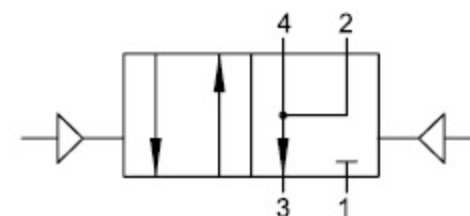

Valvole ad azionamento Pneumatico / Pneumatic Valve

4/2 Vie/Ways

MONOSTABILE CON RITORNO A MOLLA
MONOSTABLE SPRING RETURN

CODICE CODE	VIE WAYS	FUNZIONE FUNCTION	MISURA SIZE
08V P0 4 NC 03	4/2	NC	1/4

4/2 Vie/Ways

BISTABILE
BISTABLE

CODICE CODE	VIE WAYS	MISURA SIZE
08V P1 4 00 03	4/2	1/4

08V P0 4 NC 03

08V P1 4 00 03