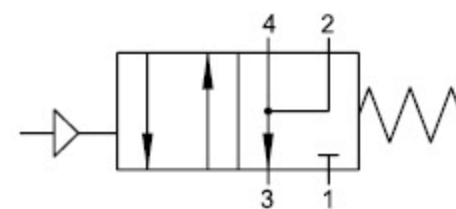

Valvole ad azionamento Pneumatico / Pneumatic Valve

4/2 Vie/Ways

MONOSTABILE CON RITORNO A MOLLA
MONOSTABLE SPRING RETURN

CODICE CODE	VIE WAYS	FUNZIONE FUNCTION	MISURA SIZE
08V P0 4 NC 03	4/2	NC	1/4

4/2 Vie/Ways

BISTABILE
BISTABLE

CODICE CODE	VIE WAYS	MISURA SIZE
08V P1 4 00 03	4/2	1/4

08V P0 4 NC 03

08V P1 4 00 03