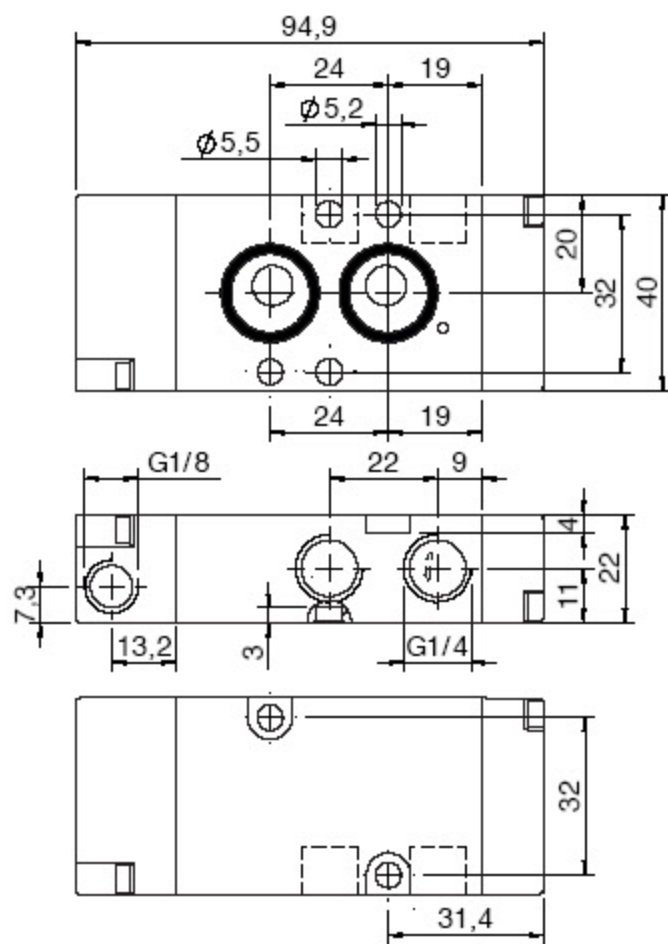

Valvole ad azionamento Pneumatico / Pneumatic Valve

4/2 Vie/Ways

MONOSTABILE CON RITORNO A MOLLA
MONOSTABLE SPRING RETURN

CODICE CODE	VIE WAYS	FUNZIONE FUNCTION	MISURA SIZE
08V P0 4 NC 03	4/2	NC	1/4

4/2 Vie/Ways

BISTABILE
BISTABLE

CODICE CODE	VIE WAYS	MISURA SIZE
08V P1 4 00 03	4/2	1/4

08V P0 4 NC 03

08V P1 4 00 03