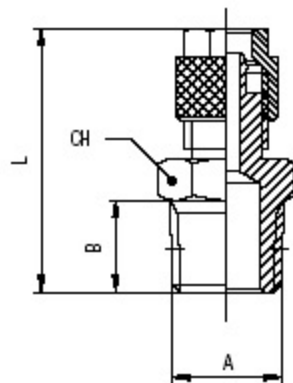

## RACCORDO DIRITTO MASCHIO CONICO

STRAIGHT MALE ADAPTOR (TAPER)

GERADE EINSCHRAUBVERSCHRAUBUNG KONISCH

RACCORD DROIT MÂLE CONIQUE

RACOR RECTO MACHO CÔNICO

CONEXÃO RETA MACHO COM ROSCA CÔNICA

Code	Tube	A	B	L	CH	Pack.
01000 00 001	4/2.7	1/8	7.5	23.5	12	10
01000 00 002	5/3	1/8	7.5	23	12	10
01000 00 003	6/4	1/8	7.5	25.6	12	10
01000 00 004	6/4	1/4	11	29.6	14	10
01000 00 005	6/4	3/8	11.5	30	17	10
01000 00 006	8/6	1/8	7.5	26.9	14	10
01000 00 007	8/6	1/4	11	30.9	14	10
01000 00 008	8/6	3/8	11.5	31.4	17	10
01000 00 009	8/6	1/2	14	34	22	10
01000 00 010	10/8	1/8	7.5	29	14	10
01000 00 011	10/8	1/4	11	33	14	10
01000 00 012	10/8	3/8	11.5	33.5	17	10
01000 00 013	10/8	1/2	14	36.5	22	10
01000 00 014	12/10	3/8	11.5	35	17	10
01000 00 015	12/10	1/2	14	38	22	10
01000 00 016	15/12.5	1/2	14	40	22	10