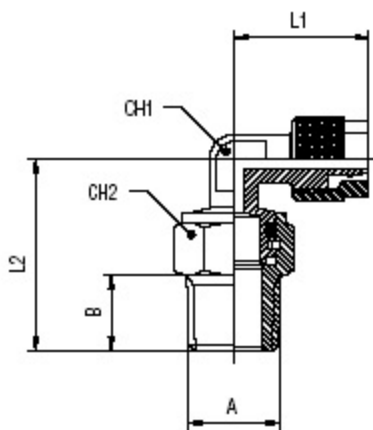

1110

RACCORDO A L ORIENTABILE MASCHIO CONICO

ORIENTING ELBOW MALE ADAPTOR (TAPER)

WINKELVERSCHRAUBUNG KONISCH (DREHBAR)

EQUERRE MÂLE ORIENTABLE, CONIQUE

RACOR A L ORIENTABLE MACHO CÔNICO

CONEXÃO EM "L" ORIENTÁVEL COM ROSCA MACHO CÔNICA

Code	Tube	A	B	L1	L2	CH1	CH2	Pack.
01110 00 006	4/2.7	1/8	7.5	20	22.5	8	13	10
01110 00 001	6/4	1/8	7.5	20.6	22.5	8	13	10
01110 00 002	6/4	1/4	11	20.6	28	8	15	10
01110 00 003	8/6	1/8	7.5	21.6	22.5	9	13	10
01110 00 004	8/6	1/4	11	23.1	28.5	9	15	10
01110 00 005	10/8	1/4	11	24	30.5	11	15	10