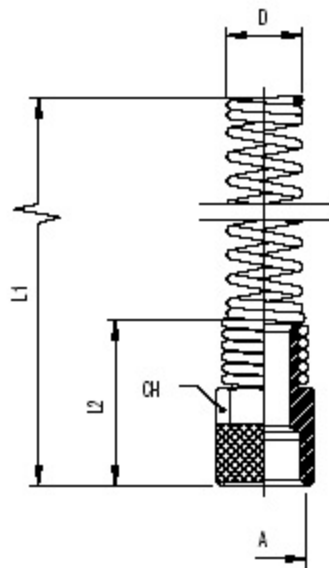

1710

DADO DI BLOCCAGGIO CON MOLLA

LOCKING NUT WITH SPRING

ÜBERWURFMUTTER MIT KNICKSCHUTZFEDER

ÉCROU AVEC RESSORT DE PROTECTION

TUERCA DE BLOCAJE CON MUELLE

PORCA DE TRAVAMENTO COM MOLA

Code	Tube	A	D	L1	L2	CH	Pack.
01710 00 001	6/4	M10x1	9.4	93	20	11	20
01710 00 002	8/6	M12x1	11.4	98.5	21	13	20
01710 00 003	10/8	M14x1	13.4	107	24	14	20
01710 00 004	12/10	M16x1	16	116.5	27.5	17	20