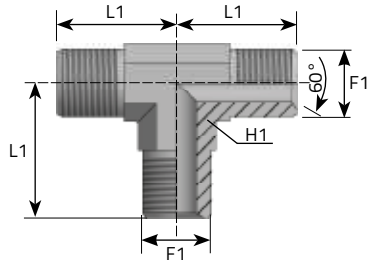

TEE MALE ADAPTER BSPP

ADATTATORE "T" - MASCHIO GAS CILINDRICO SV 60°
 ADAPTATEUR TÉ MÂLE BSPP
 ADAPTER T-STÜCK 3 X AGR-Z
 ADAPTADOR TE MACHO BSPP

F1 Zylinder-Gasgewinde, Gas cilindrico, BSPP, Gaz cylindrique,
 Gas cilindrica

Code	Thread	Dimensions		Pressure	
		H1 mm	L1 mm	Bar	Psi
	F1				
TMG02	1/8"	14	22	350	5075
TMG04	1/4"	14	27	350	5075
TMG06	3/8"	19	29	350	5075
TMG08	1/2"	22	36.5	315	4568
TMG10	5/8"	27	36.5	315	4568
TMG12	3/4"	27	42	250	3625
TMG16	1"	33	50	200	2900
TMG20	1.1/4"	41	56	160	2320