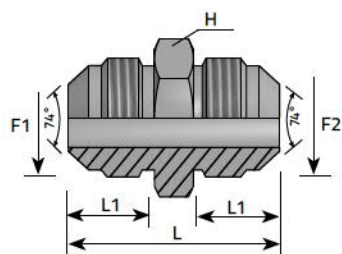

ADAPTOR MALE JIC - MALE JIC

ADATTATORE DIRITTO - MASCHIO JIC - MASCHIO JIC
 ADAPTATEUR MÂLE JIC - MÂLE JIC
 VERBINDER AG- JIC / AG-JIC
 ADAPTADOR MACHO-MACHO JIC

F1 - JIC
 F2 - JIC

Code	Thread		Dimensions			Pressure	
	F1	F2	H mm	L1 mm	L mm	PN Bar	Psi
AMJ0404	7/16"	7/16"	12	14	35	345	5003
AMJ0505	1/2"	1/2"	14	14	35	345	5003
AMJ0606	9/16"	9/16"	17	14.1	36	345	5003
AMJ0808	3/4"	3/4"	22	16.7	41	310	4495
AMJ1010	7/8"	7/8"	24	19.3	48	240	3480
AMJ1212	1":1/16	1":1/16	30	21.9	55	240	3480
AMJ1616	1":5/16	1":5/16	36	23.1	57	210	3045
AMJ2020	1":5/8	1":5/8	46	24.3	61.5	170	2465
AMJ2424	1":7/8	1":7/8	50	27.5	70	140	2030