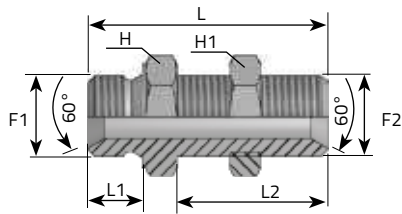

STRAIGHT BULKHEAD ADAPTER BSPP

ADATTATORE PASSAPARETE - MASCHIO GAS CILINDRICO SV 60°
 PASSE-CLOISON BSPP
 SCHOTTADAPTER -AG- ZÖLLIG / IG- ZÖLLIG
 PASATABIQUES BSPP

F1 Zylinder-Gasgewinde, Gas cilindrico, BSPP, Gaz cylindrique,
 Gas cilindrica

F2 Zylinder-Gasgewinde, Gas cilindrico, BSPP, Gaz cylindrique,
 Gas cilindrica

Code	Thread		Dimensions					Pressure	
	F1	F2	H	H1	L1	L2	L	Bar	Psi
			mm	mm	mm	mm	mm		
ANGG0404P	1/4"	1/4"	19	19	11	30	48	350	5075
ANGG0606P	3/8"	3/8"	22	22	12.5	35	55.5	350	5075
ANGG0808P	1/2"	1/2"	27	27	14	39	64	315	4568
ANGG1212P	3/4"	3/4"	32	36	16	46	73	250	3625
ANGG1616P	1"	1"	41	41	18	55.5	86	200	2900
ANGG2020P	1.1/4"	1.1/4"	50	50	20	44.5	81	160	2320
ANGG2424P	1.1/2"	1.1/2"	55	55	22	49	88	125	1813
ANGG3232P	2"	2"	70	70	24	54	95	80	1160