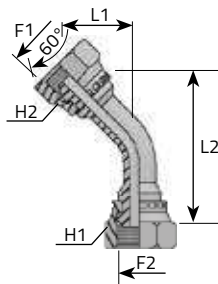

45° ADAPTER SWIVEL FEMALE BSPP – SWIVEL FEMALE BSPP

ADATTATORE FEMMINA GIREVOLE GAS CILINDRICA
 ADAPTATEUR COUDE 45° FEMELLE TOURNANTE BSPP - FEMELLE
 TOURNANTE BSPP
 VERBINDER 45° - DKR / DKR
 CODO 45° HEMBRA GIRATORIA BSPP - HEMBRA GIRATORIA BSPP

F1 Zylinder-Gasgewinde, Gas cilindrico, BSPP, Gaz cylindrique,
 Gas cilindrca

F2 Zylinder-Gasgewinde, Gas cilindrico, BSPP, Gaz cylindrique,
 Gas cilindrca

Code	Thread		Dimensions				Pressure	
	F1	F2	H1	H2	L1	L2	Bar	Psi
			mm	mm	mm	mm		
AFF45G0202	1/8"	1/8"	15	15	-	-	350	5075
AFF45G0404	1/4"	1/4"	19	19	18	52	350	5075
AFF45G0606	3/8"	3/8"	22	22	24	66	350	5075
AFF45G0808	1/2"	1/2"	27	27	28	78	315	4568
AFF45G1010	5/8"	5/8"	28	28	31	73	315	4568
AFF45G1212	3/4"	3/4"	32	32	33	101	250	3625
AFF45G1616	1"	1"	38	38	37	115	200	2900
* AFF45G2020	1.1/4"	1.1/4"	50	50	-	-	160	2320
* AFF45G2424	1.1/2"	1.1/2"	55	55	-	-	125	1813
* AFF45G3232	2"	2"	70	70	41	132	80	1160

* Thrust-wire nut
 Dado spinato