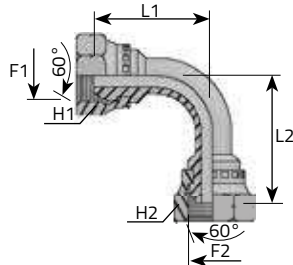

90° ADAPTER METRIC SWIVEL FEMALE - METRIC SWIVEL FEMALE

ADATTATORE 90° - FEMMINA GIREVOLE METRICA
 ADAPTATEUR COUDE 90° FEMELLE TOURNANTE MÉTRIQUE - FEMELLE
 TOURNANTE MÉTRIQUE
 VERBINDER 90° - DKM / DKM
 CODO 90° HEMBRA GIRATORIA MÉTRICA - HEMBRA GIRATORIA MÉTRICA

F1 Metrisch, Metrico, Metric, Métrique, Métrico

F2 Metrisch, Metrico, Metric, Métrique, Métrico

Code	Thread		Dimensions				Pressure	
	F1	F2	H1 mm	H2 mm	L1 mm	L2 mm	Bar	Psi
AFF90M1010	10X1	10X1	15	15	29	31	350	5075
AFF90M1212	12X1.5	12X1.5	17	17	29	31	350	5075
AFF90M1414	14X1.5	14X1.5	19	19	30	30	350	5075
AFF90M1616	16X1.5	16X1.5	22	22	43	43	350	5075
AFF90M1818	18X1.5	18X1.5	22	22	43	43	315	4568
AFF90M2020	20X1.5	20X1.5	27	27	48	48	315	4568
AFF90M2222	22X1.5	22X1.5	27	27	47	47	315	4568
AFF90M2424	24X1.5	24X1.5	30	30	48	50	315	4568
AFF90M2626	26X1.5	26X1.5	32	32	61	61	250	3625