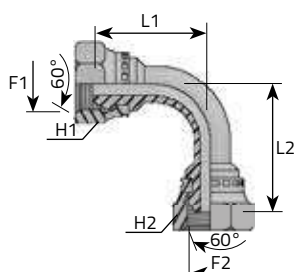

90° ADAPTER SWIVEL FEMALE BSPP – SWIVEL FEMALE BSPP

ADATTATORE 90° - FEMMINA GIREVOLE GAS CILINDRICA
 FEMELLE 90° BSPP CÔNE 60° (FR)
 DKR 90° BOGEN 60° KONUS (BSPP-GEWINDE) (DE)
 HEMBRA GIRATORIA A 90° BSPP - CONO 60° (ES)

F1 Zylinder-Gasgewinde, Gas cilindrico, BSPP, Gaz cylindrique,
 Gas cilíndrica

F2 Zylinder-Gasgewinde, Gas cilindrico, BSPP, Gaz cylindrique,
 Gas cilíndrica

Code	Thread		Dimensions				Pressure	
	F1	F2	H1 mm	H2 mm	L1 mm	L2 mm	Bar	Psi
AFF90G0202	1/8"	1/8"	15	15	29	31	350	5075
AFF90G0404	1/4"	1/4"	19	19	29.5	31	350	5075
AFF90G0606	3/8"	3/8"	22	22	39	44	350	5075
AFF90G0808	1/2"	1/2"	27	27	44.5	50.5	315	4568
AFF90G1010	5/8"	5/8"	28	28	48	50	315	4568
AFF90G1212	3/4"	3/4"	32	32	60	65	250	3625
AFF90G1616	1"	1"	38	38	70	83	200	2900
* AFF90G2020	1.1/4"	1.1/4"	50	50	67	70	160	2320
* AFF90G2424	1.1/2"	1.1/2"	55	55	80	95	125	1813
* AFF90G3232	2"	2"	70	70	120	115	80	1160

* Thrust-wire nut
 Dado spinato