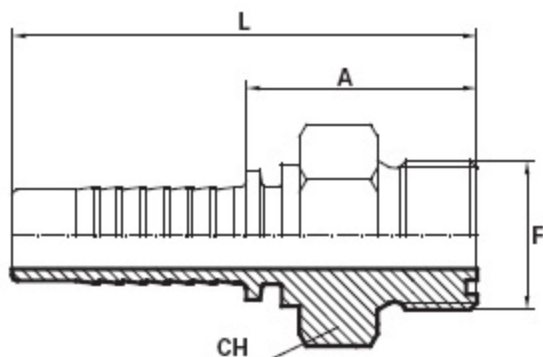

MASCHIO ORFS

ORFS Male
 Mâle ORFS
 AGF ORFS Stirndichtend
 Macho ORFS

Codice Code Référence Bestell Nr. Codigo	Tubo Dimensions Dimensions Masszahlen Dimensiones			Filetto Thread Filet Gewinde Rosca		Dimensioni Dimensions Dimensions Masszahlen Dimensiones			Pressione Pressure Pression Presión Nenndruck	
	DN	Pollici Inches	Diam. Size	F	fx1"	CH	A	L	PN bar	PSI
MORFS0406	6	1/4"	04	9/16"	18	17	24	52	450	6500
MORFS0409	6	1/4"	04	11/16"	16	19	27.5	55.5	450	6500
MORFS0509	8	5/16"	05	11/16"	16	19	27.5	55.5	350	5000
MORFS0609	10	3/8"	06	11/16"	16	19	27.5	57.5	445	6450
MORFS0611	10	3/8"	06	13/16"	16	22	30.5	60.5	445	6450
MORFS0613	10	3/8"	06	1"	14	27	33.5	63.5	445	6450
MORFS0811	12	1/2"	08	13/16"	16	27	34	67	415	6000
MORFS0813	12	1/2"	08	1"	14	27	31.5	67	415	6000
MORFS0814	12	1/2"	08	1.3/16"	16	32	36	68.5	415	6000
MORFS1013	16	5/8"	10	1"	14	27	34	70	350	5000
MORFS1014	16	5/8"	10	1.3/16"	12	32	37	73	350	5000
MORFS1214	20	3/4"	12	1.3/16"	12	32	38	79	350	5000
MORFS1215	20	3/4"	12	1.7/16"	12	41	38.5	79.5	350	5000
MORFS1615	25	1"	16	1.7/16"	12	41	39.5	94	280	4000
MORFS1621	25	1"	16	1.11/16"	12	46	40	94	210	3000
MORFS2021	32	1.1/4"	20	1.11/16"	12	46	40	101	210	3000
MORFS2432	40	1.1/2"	24	2"	12	55	43	114	185	2700