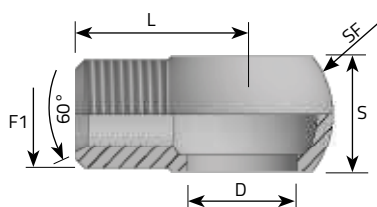

BANJO BSPP – METRIC MALE

OCCHIO GAS CILINDRICO - MASCHIO METRICO SV 60°
BANJO BSPP – MÂLE MÉTRIQUE
 RINGNIPPEL ZÖLLIG / AG- METRISCH
ESFERICO BSPP – MACHO MÉTRICO

F1 Metrico, Metric, Métrique, Metrisch, Métrico

Code	Thread	Dimensions				Pressure	
		D	S	L	SF	Bar	Psi
	F1	mm	mm	mm	mm		
AOFGM0414	14X1.5	1/4"	14	24	24		
AOFGM0614	14X1.5	3/8"	17	29	28		
AOFGM0616	16X1.5	3/8"	17	29	28		
AOFGM0618	18X1.5	3/8"	17	29	28		
AOFGM0818	18X1.5	1/2"	22	32	35		
AOFGM0822	22X1.5	1/2"	22	32	35		