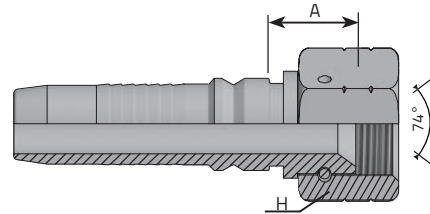

INTERLOCK JIC 37° FEMALE

FEMMINA DIRITTA JIC SV 37° DADO SPINATO
 FEMELLE DROIT JIC CÔNE 37° (ÉCROU À JONC)
 DKJ 37° (UNF) + GESTIFTETE ÜBERWURFMUTTER
 HEMBRA RECTA JIC ASIENTO 37° (TUERCA CON SEGURO)

Code	Tube		Thread			Dimensions		Pressure	
	D.N.	Hose	Diam	T	t/1"	H	A	Bar	Psi
		Inch	mm	Inch		mm	mm		
KFDJ1212	-12	3/4"	19	1.1/16"	12	32	20.5	420	6091
KFDJ1214	-12	3/4"	19	1.3/16"	12	36	20.5	420	6091
KFDJ1216	-12	3/4"	19	1.5/16"	12	41	20.5	420	6091
KFDJ1616	-16	1"	25.4	1.5/16"	12	41	22	414	6004
KFDJ1620	-16	1"	25.4	1.5/8"	12	50	26	414	6004
KFDJ2020	-20	1.1/4"	31.8	1.5/8"	12	50	27.5	414	6004
KFDJ2024	-20	1.1/4"	31.8	1.7/8"	12	55	29.5	414	6004
KFDJ2424	-24	1.1/2"	38.1	1.7/8"	12	55	29.5	345	5004
KFDJ3232	-32	2"	50.8	2.1/2"	12	70	33	345	5004