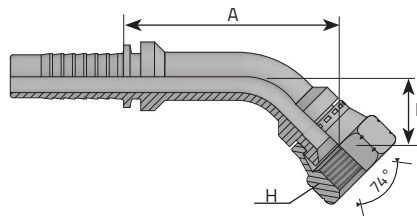

## JIC 37° FEMALE - 45° ELBOW (1)

FEMMINA 45° JIC SV 37°  
 FEMELLE 45° JIC CÔNE 37°  
 DKJ 45° BOGEN 37° JIC DICHTKOPF (UNF)  
 HEMBRA GIRATORIA A 45° JIC CONO 37°

Code	Tube			Thread	Dimensions				Pressure		
	D.N.	Hose	Diam		T	t/1"	H	B	A	Bar	Psi
	Inch	mm	Inch		mm	mm	mm	mm			
F45J0304	-3	3/16"	4.8	7/16"	20	15	15	38	350	5076	
F45J0305	-3	3/16"	4.8	1/2"	20	17	17	40	350	5076	
F45J0404	-4	1/4"	6.4	7/16"	20	15	15	38	350	5076	
F45J0405	-4	1/4"	6.4	1/2"	20	17	17	40	350	5076	
F45J0406	-4	1/4"	6.4	9/16"	18	19	16.5	39.5	250	3626	
F45J0505	-5	5/16"	7.9	1/2"	20	17	17	40	350	5076	
F45J0506	-5	5/16"	7.9	9/16"	18	19	18.5	49.5	250	3626	
F45J0507	-5	5/16"	7.9	5/8"	18	22	19	50	-	-	
F45J0508	-5	5/16"	7.9	3/4"	16	24	19.5	50.5	250	3626	
F45J0606	-6	3/8"	9.5	9/16"	18	19	18	53	250	3626	
F45J0607	-6	3/8"	9.5	5/8"	18	22	19	54	-	-	
F45J0608	-6	3/8"	9.5	3/4"	16	24	19	54	250	3626	
F45J0610	-6	3/8"	9.5	7/8"	14	27	21	56	200	2901	
F45J0808	-8	1/2"	12.8	3/4"	16	24	20	62	200	2901	
F45J0810	-8	1/2"	12.8	7/8"	14	27	21	63	200	2901	
F45J0812	-8	1/2"	12.8	1.1/16"	12	32	22	64	200	2901	
F45J1010	-10	5/8"	16	7/8"	14	27	22	60	200	2901	

## JIC 37° FEMALE - 45° ELBOW (2)

FEMMINA 45° JIC SV 37°  
 FEMELLE 45° JIC CÔNE 37°  
 DKJ 45° BOGEN 37° JIC DICHTKOPF (UNF)  
 HEMBRA GIRATORIA A 45° JIC CONO 37°

Code	Tube		Thread			Dimensions			Pressure	
	D.N.	Hose	Diam	T	t/1"	H	B	A	Bar	Psi
		Inch	mm	Inch		mm	mm	mm		
F45J1012	-10	5/8"	16	1.1/16"	12	32	25	63	200	2901
F45J1210	-12	3/4"	19	7/8"	14	27	29	62	200	2901
F45J1212	-12	3/4"	19	1.1/16"	12	32	29	62	200	2901
F45J1214	-12	3/4"	19	1.3/16"	12	36	29	63	160	2320
F45J1216	-12	3/4"	19	1.5/16"	12	41	29	63	160	2320
F45J1612	-16	1"	25.4	1.1/16"	12	32	39.5	100	200	2901
F45J1616	-16	1"	25.4	1.5/16"	12	41	39.5	88.5	160	2320
F45J1620	-16	1"	25.4	1.5/8"	12	50	38.5	89.5	125	1813
F45J2020	-20	1.1/4"	31.8	1.5/8"	12	50	44	101	125	1813
F45J2024	-20	1.1/4"	31.8	1.7/8"	12	55	45	103	100	1450
F45J2424	-24	1.1/2"	38.1	1.7/8"	12	55	45	118	100	1450