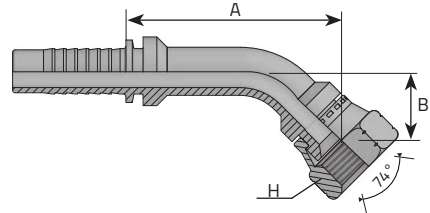

## JIC 37° FEMALE - 45° ELBOW (1)

FEMMINA 45° JIC SV 37°  
 FEMELLE 45° JIC CÔNE 37°  
 DKJ 45° BOGEN 37° JIC DICHTKOPF (UNF)  
 HEMBRA GIRATORIA A 45° JIC CONO 37°

Code	Tube			Thread	Dimensions				Pressure		
	D.N.	Hose	Diam		T	t/1"	H	B	A	Bar	Psi
	Inch	mm	Inch		mm	mm	mm	mm			
F45J0304	-3	3/16"	4.8	7/16"	20	15	15	38	350	5076	
F45J0305	-3	3/16"	4.8	1/2"	20	17	17	40	350	5076	
F45J0404	-4	1/4"	6.4	7/16"	20	15	15	38	350	5076	
F45J0405	-4	1/4"	6.4	1/2"	20	17	17	40	350	5076	
F45J0406	-4	1/4"	6.4	9/16"	18	19	16.5	39.5	250	3626	
F45J0505	-5	5/16"	7.9	1/2"	20	17	17	40	350	5076	
F45J0506	-5	5/16"	7.9	9/16"	18	19	18.5	49.5	250	3626	
F45J0507	-5	5/16"	7.9	5/8"	18	22	19	50	-	-	
F45J0508	-5	5/16"	7.9	3/4"	16	24	19.5	50.5	250	3626	
F45J0606	-6	3/8"	9.5	9/16"	18	19	18	53	250	3626	
F45J0607	-6	3/8"	9.5	5/8"	18	22	19	54	-	-	
F45J0608	-6	3/8"	9.5	3/4"	16	24	19	54	250	3626	
F45J0610	-6	3/8"	9.5	7/8"	14	27	21	56	200	2901	
F45J0808	-8	1/2"	12.8	3/4"	16	24	20	62	200	2901	
F45J0810	-8	1/2"	12.8	7/8"	14	27	21	63	200	2901	
F45J0812	-8	1/2"	12.8	1.1/16"	12	32	22	64	200	2901	
F45J1010	-10	5/8"	16	7/8"	14	27	22	60	200	2901	

## JIC 37° FEMALE - 45° ELBOW (2)

FEMMINA 45° JIC SV 37°  
 FEMELLE 45° JIC CÔNE 37°  
 DKJ 45° BOGEN 37° JIC DICHTKOPF (UNF)  
 HEMBRA GIRATORIA A 45° JIC CONO 37°

Code	Tube		Thread			Dimensions			Pressure	
	D.N.	Hose	Diam	T	t/1"	H	B	A	Bar	Psi
		Inch	mm	Inch		mm	mm	mm		
F45J1012	-10	5/8"	16	1.1/16"	12	32	25	63	200	2901
F45J1210	-12	3/4"	19	7/8"	14	27	29	62	200	2901
F45J1212	-12	3/4"	19	1.1/16"	12	32	29	62	200	2901
F45J1214	-12	3/4"	19	1.3/16"	12	36	29	63	160	2320
F45J1216	-12	3/4"	19	1.5/16"	12	41	29	63	160	2320
F45J1612	-16	1"	25.4	1.1/16"	12	32	39.5	100	200	2901
F45J1616	-16	1"	25.4	1.5/16"	12	41	39.5	88.5	160	2320
F45J1620	-16	1"	25.4	1.5/8"	12	50	38.5	89.5	125	1813
F45J2020	-20	1.1/4"	31.8	1.5/8"	12	50	44	101	125	1813
F45J2024	-20	1.1/4"	31.8	1.7/8"	12	55	45	103	100	1450
F45J2424	-24	1.1/2"	38.1	1.7/8"	12	55	45	118	100	1450