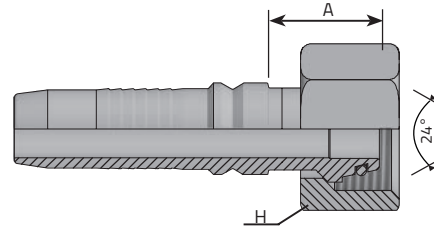

**INTERLOCK METRIC FEMALE 24° CONE - S TYPE**

FEMMINA DIRITTA METRICA 24° DKOS CON O-RING  
 FEMELLE DROIT MÉTRIQUE AVEC O-RING CÔNE 24° - SÉRIE S  
 DKO-S INNENGEWINDE MIT O-RING 24° KONUS  
 HEMBRA RECTA MÉTRICA CON O-RING CONO 24° - SERIE S

Code	Tube			Thread	Dimensions			Pressure		
	D.N.	Hose	Diam		T	D	H	A	Bar	Psi
	Inch		mm		mm	mm	mm	mm		
KFE1030S20	-10	5/8"	16	M30 x 2	20			420	6091	
KFE1230S20	-12	3/4"	19	M30 x 2	20	36	35	420	6091	
KFE1236S25	-12	3/4"	19	M36 x 2	25	46	36	420	6091	
KFE1636S25	-16	1"	25.4	M36 x 2	25	46	37	414	6004	
KFE1642S30	-16	1"	25.4	M42 x 2	30	50	38	280	4061	
KFE2042S30	-20	1.1/4"	31.8	M42 x 2	30	50	40	250	3626	
KFE2052S38	-20	1.1/4"	31.8	M52 x 2	38	60	45.5	250	3626	
KFE2452S38	-24	1.1/2"	38.1	M52 x 2	38	60	45.5	250	3626	