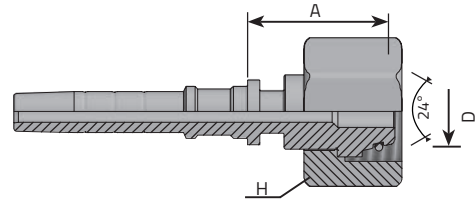

INTERLOCK METRIC FEMALE FOR WATERBLAST HOSE

FEMMINA DIRITTA METRICA SERIE PESANTE DIN 3865PER TUBO WATERBLAST
 FEMELLE DROIT MÉTRIQUE SÉRIE S POUR WATERBLAST
 DKM 24° KONUS – SERIE S FÜR WATERBLAST
 HEMBRA MÉTRICA CONO 24° SERIE S PARA WATERBLAST

Code	Tube			Thread		Dimensions			Pressure	
	D.N.	Hose	Diam	T	t/1"	H	A	D	Bar	Psi
	Inch		mm	mm		mm	mm	mm		
KFE0622S14WB	-6	3/8"	9.5	M22 x 1.5	14	27	32	4.8		
KFE0624S16WB	-6	3/8"	9.5	M24 x 1.5	16	32	34.2	6.3		
KFE0824S16WB	-8	1/2"	12.8	M24 x 1.5	16	32	35.4	6.3		
KFE1236S25WB	-12	3/4"	19	M36 x 2	25	46	44.7	12		
KFE1642S30WB	-16	1"	25.4	M42 x 2	30	50	40	20.5		