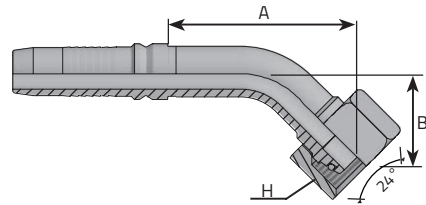

**INTERLOCK METRIC FEMALE 24° CONE 45° ELBOW - S TYPE**

FEMMINA 90° METRICA O-RING 24° DKOS  
 FEMELLE 90° MÉTRIQUE AVEC O-RING CÔNE 24° - SÉRIE S  
 DKO-S 90° BOGEN INNENGEWINDE MIT O-RING 24° KONUS  
 HEMBRA MÉTRICA A 90° CON O-RING CONO 24° - SERIE S

Code	Tube			Thread		Dimensions				Pressure	
	D.N.	Hose	Diam	T	t/1"	D	H	B	A	Bar	Psi
		Inch	mm	mm		mm	mm	mm	mm		
KF45E1030S20	-10	5/8"	16	M30 x 2		20	-	-	-	420	6091
KF45E1230S20	-12	3/4"	19	M30 x 2		20	36	27	61.5	420	6091
KF45E1236S25	-12	3/4"	19	M36 x 2		25	46	28	67.5	420	6091
KF45E1636S25	-16	1"	25.4	M36 x 2		25	46	38	86	414	6004
KF45E1642S30	-16	1"	25.4	M42 x 2		30	50	38	86.5	280	4061
KF45E2042S30	-20	1.1/4"	31.8	M42 x 2		30	50	35	103	250	3626
KF45E2052S38	-20	1.1/4"	31.8	M52 x 2		38	60	35	103	250	3626
KF45E2452S38	-24	1.1/2"	38.1	M52 x 2		38	60	45	117.5	250	3626