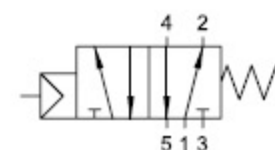

Valvole ad antenna servopilotata/ Servo-Piloted whisker valves

3/2 Vie/Ways

MONOSTABILE CON RITORNO A MOLLA
MONOSTABLE SPRING RETURN

CODICE CODE	VIE WAYS	FUNZIONE FUNCTION	MISURA SIZE
01V NO 3 NC 02	3/2	NC	1/8

5/2 Vie/Ways

MONOSTABILE CON RITORNO A MOLLA
MONOSTABLE SPRING RETURN

CODICE CODE	VIE WAYS	MISURA SIZE
01V NO 5 00 02	5/2	1/8

01V NO 3 NC 02

01V NO 5 00 02