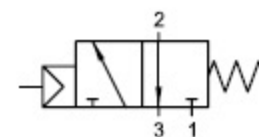

Valvole ad antenna servopilotata/ Servo-Piloted whisker valves

3/2 Vie/Ways

MONOSTABILE CON RITORNO A MOLLA
MONOSTABLE SPRING RETURN

CODICE CODE	VIE WAYS	FUNZIONE FUNCTION	MISURA SIZE
01V NO 3 NC 02	3/2	NC	1/8

5/2 Vie/Ways

MONOSTABILE CON RITORNO A MOLLA
MONOSTABLE SPRING RETURN

CODICE CODE	VIE WAYS	MISURA SIZE
01V NO 5 00 02	5/2	1/8

01V NO 3 NC 02

01V NO 5 00 02