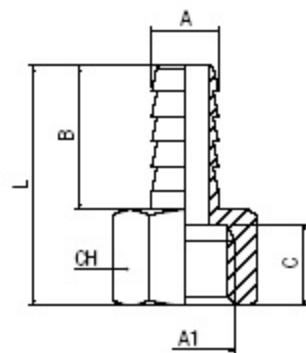

3050

PORTAGOMMA FEMMINA

FEMALE HOSE ADAPTER

SCHLAUCHTÜLLE INNENGEW.

DOUILLE ANNELÉE FEMELLE

ESPIGA HEMBRA

ESPIGÃO COM ROSCA FÊMEA

Code	A	A1	B	C	L	CH	Pack.
03050 00 01 BS NB	6	1/8	19.5	8.5	30	14	10
03050 00 01 BT NB	6	1/4	19.5	11	32.5	17	10
03050 00 01 BZ NB	7	1/8	19.5	8.5	30	14	10
03050 00 01 BX NB	7	1/4	19.5	11	32.5	17	10
03050 00 01 BJ NB	8	1/4	19.5	11	32.5	17	10
03050 00 01 CB NB	9	1/4	19.5	11	32.5	17	10
03050 00 01 CC NB	9	3/8	19.5	11.5	33.5	20	10
03050 00 01 CF NB	10	1/4	19.5	11	32.5	17	10
03050 00 01 CG NB	10	3/8	19.5	11.5	33.5	20	10
03050 00 01 CL NB	12	3/8	19.5	11.5	33.5	20	10
03050 00 01 CM NB	12	1/2	19.5	14.5	37.5	24	10