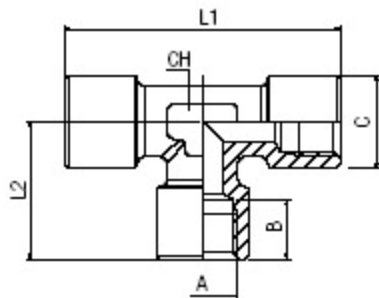

4000

RACCORDO A T FEMMINA

FEMALE TEE

T-VERSCHRAUBUNG INNENGEW.

TÉ ÉGAL FEMELLE

RACOR A T HEMBRA

CONEXÃO EM "T" COM ROSCA FÊMEA

Code	A	B	C	L	CH	Pack.
04000 00 01 02 NB	1/8	8.5	19.5	39	12	10
04000 00 01 03 NB	1/4	11	24.5	49	13	10
04000 00 01 04 NB	3/8	12	27	54	16	10
04000 00 01 05 NB	1/2	15	32	64	20	10
04000 00 01 07 NT	3/4	16.5	36.5	73	27	10
04000 00 01 09 NT	1"	19	45	90	30	5