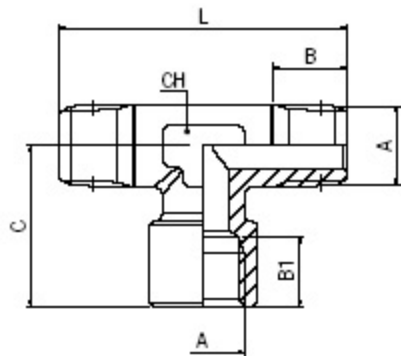

## RACCORDO A T FEMMINA CENTRALE

*CENTRE LEG FEMALE TEE*

*T-VERSCHRAUBUNG INNENGEW. MITTIG*

*TÉ ÉGAL MÂLE, CENTRE FEMELLE*

*RACOR A T HEMBRA CENTRAL*

*CONEXÃO EM "T" COM ROSCA FÊMEA CENTRAL*

Code	A	B	B1	C	L	CH	Pack.
04020 00 01 02 NB	1/8	8	8.5	19.5	35	12	10
04020 00 01 03 NB	1/4	11	11	24.5	46	13	10
04020 00 01 04 NB	3/8	11.5	12	27	51	16	10
04020 00 01 05 NB	1/2	14	15	32	59	20	10
04020 00 01 07 NT	3/4	14.5	16.5	36.5	64	27	10
04020 00 01 09 NT	1"	16.8	19	45	78	30	5