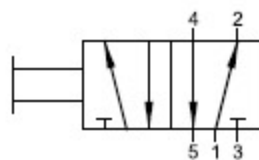

Codice Code Nummer Code Código Código	Vie Ways Wege Voies Vías Vias	Misura Size Größe Dimension Medida Tamanho	Pack.
01V T0 5 00 02	5/2	1/8	1
01V T0 5 00 03	5/2	1/4	1

5/2 Vie - Ways - Wege - Voies - Vías - Vias

BISTABILE

TWO STABLE POSITIONS

BISTABIL

BISTABLE

BIESTABLE

BIESTÁVEL

Codice Code Nummer Code Código Código	Vie Ways Wege Voies Vías Vias	Misura Size Größe Dimension Medida Tamanho	Pack.
01V T1 5 00 02	5/2	1/8	1
01V T1 5 00 03	5/2	1/4	1

VALVOLE A TIRETTO
PULLER VALVE
SCHIEBERVENTILE
DISTRIBUTEURS À TIROIR
VÁLVULA DE TIRADOR
VÁLVULA BOTÃO

01V T0 5 00 02 01V T1 5 00 02

01V T0 5 00 03 01V T1 5 00 03