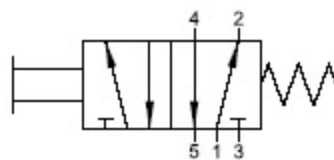

5/2 Vie - Ways - Wege - Voies - Vías - Vias

MONOSTABILE CON RITORNO A MOLLA

MONOSTABLE SPRING RETURN

MONOSTABIL MIT FEDERRÜCKSTELLUNG

MONOSTABLE À RAPPEL PAR RESSORT

MONOESTABLE CON RETORNO POR MUELLE

MONOESTÁVEL COM RETORNO POR MOLA

Codice Code Nummer Code Código Código	Vie Ways Wege Voies Vías Vias	Misura Size Größe Dimension Medida Tamanho	Pack.
01V T0 5 00 02	5/2	1/8	1
01V T0 5 00 03	5/2	1/4	1

5/2 Vie - Ways - Wege - Voies - Vías - Vias

BISTABILE

TWO STABLE POSITIONS

BISTABIL

BISTABLE

BIESTABLE

BIESTÁVEL

Codice Code Nummer Code Código Código	Vie Ways Wege Voies Vías Vias	Misura Size Größe Dimension Medida Tamanho	Pack.
01V T1 5 00 02	5/2	1/8	1
01V T1 5 00 03	5/2	1/4	1