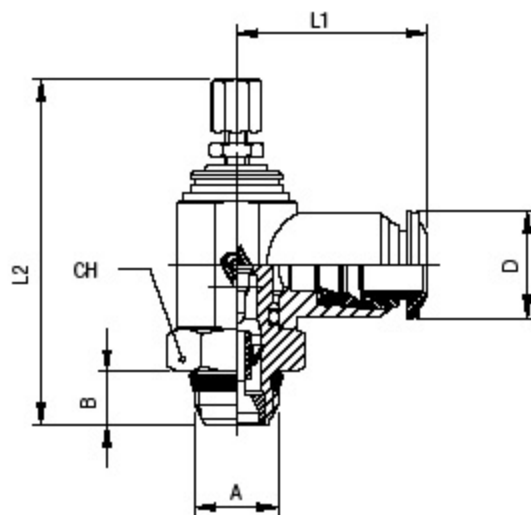

## REGOLATORE UNIDIREZIONALE ORIENTABILE PER VALVOLA "UNIVERSAL SHORT"

ORIENTING FLOW REGULATOR FOR VALVE "UNIVERSAL SHORT"

DURCHFLOSSREGLER ZULUFTDROSSELUNG (DREHBAR) "UNIVERSAL SHORT"

RÉGLEUR DE DÉBIT À L'ADMISSION FILETAGE (ORIENTABLE) "UNIVERSAL SHORT"

REGULADOR UNIDIRECCIONAL ORIENTABLE PARA VÁLVULA "UNIVERSAL SHORT"

REGULADORA UNIDIRECCIONAL ORIENTÁVEL PARA VÁLVULA ROSCA "UNIVERSAL SHORT"

Code	Tube	A	B	L1	L2 min	L2 max	CH	D	Pack.
50915 00 001	3	M5	4	19	39.5	43.5	8	10	10
50915 00 002	4	M5	4	19	39.5	43.5	8	10	10
50915 00 003	4	1/8	5.5	21	44	49	14	10	10
50915 00 004	5	M5	4	20	39.5	43.5	8	12.5	10
50915 00 005	5	1/8	5.5	21.5	44	49	14	12.5	10
50915 00 006	5	1/4	7	24.5	48.5	55	17	12.5	10
50915 00 007	6	M5	4	20.5	39.5	43.5	8	12.5	10
50915 00 008	6	1/8	5.5	22.5	44	49	14	12.5	10
50915 00 009	6	1/4	7	25	48.5	55	17	12.5	10
50915 00 010	8	1/8	5.5	24	44	49	14	14	10
50915 00 011	8	1/4	7	26	48.5	55	17	14	10
50915 00 016	8	3/8	7.5	28.5	56	65	20	14	10
50915 00 017	10	1/4	7	28.5	48.5	55	17	17	10
50915 00 012	10	3/8	7.5	30.5	56	65	20	17	10
50915 00 013	12	3/8	7.5	32.5	56	65	20	21.5	10
50915 00 014	12	1/2	9	35	62	69	24	21.5	10
50915 00 015	14	1/2	9	35.5	62	69	24	21.5	10