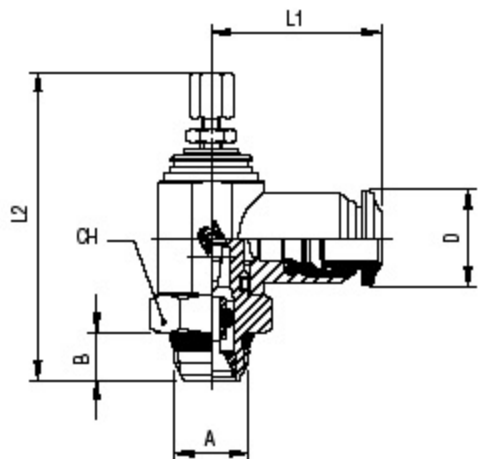

## REGOLATORE BIDIREZIONALE ORIENTABILE "UNIVERSAL SHORT"

ORIENTING BI-DIRECTIONAL FLOW REGULATOR "UNIVERSAL SHORT"

DURCHFLOSSREGLER BI-DIREKTIONAL (DREHBAR) "UNIVERSAL SHORT"

RÉGLEUR DE DÉBIT BI-DIRECTIONNEL FILETAGE (ORIENTABLE) "UNIVERSAL SHORT"

REGULADOR BIDIRECCIONAL ORIENTABLE "UNIVERSAL SHORT"

REGULADORA BI-DIRECCIONAL ORIENTÁVEL ROSCA "UNIVERSAL SHORT"

Code	Tube	A	B	L1	L2 min	L2 max	CH	D	Pack.
50925 00 001	3	M5	4	19	39.5	43.5	8	10	10
50925 00 002	4	M5	4	19	39.5	43.5	8	10	10
50925 00 003	4	1/8	5.5	21	44	49	14	10	10
50925 00 004	5	M5	4	20	39.5	43.5	8	12.5	10
50925 00 005	5	1/8	5.5	21.5	44	49	14	12.5	10
50925 00 006	5	1/4	7	24.5	48.5	55	17	12.5	10
50925 00 007	6	M5	4	20.5	39.5	43.5	8	12.5	10
50925 00 008	6	1/8	5.5	22.5	44	49	14	12.5	10
50925 00 009	6	1/4	7	25	48.5	55	17	12.5	10
50925 00 010	8	1/8	5.5	24	44	49	14	14	10
50925 00 011	8	1/4	7	26	48.5	55	17	14	10
50925 00 016	8	3/8	7.5	28.5	56	65	20	14	10
50925 00 017	10	1/4	7	28.5	48.5	55	17	17	10
50925 00 012	10	3/8	7.5	30.5	56	65	20	17	10
50925 00 013	12	3/8	7.5	32.5	56	65	20	21.5	10
50925 00 014	12	1/2	9	35	62	69	24	21.5	10
50925 00 015	14	1/2	9	35.5	62	69	24	21.5	10