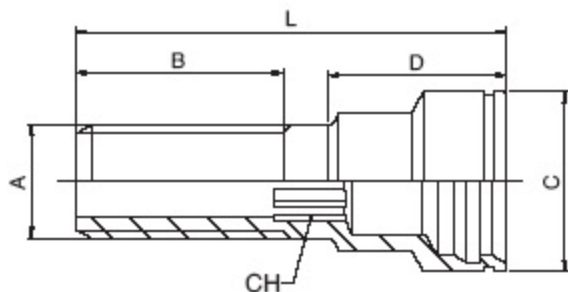

# 512

PRESA PROLUNGATA CON ATTACCO MASCHIO - EXTENDED MALE SOCKET

Codice Code	A	B	C	D	L	CH	Conf. Pack.
005120001NUNT	1/8	27	21	21	50	5	10
005120001NVNT	1/8	60	21	21	100	5	10
005120001NWNT	1/8	60	21	21	150	5	10
005120001NXNT	1/8	60	21	21	200	5	10
005120001NYNT	1/4	27	21	20	50	8	10
005120001NZNT	1/4	60	21	20	100	8	10
005120001PANT	1/4	60	21	20	150	8	10
005120001PBNT	1/4	60	21	20	200	8	10
005120001PCNT	3/8	35	21	11	50	10	10
005120001PDNT	3/8	60	21	11	100	10	10
005120001PENT	3/8	60	21	11	150	10	10
005120001PFNT	3/8	60	21	11	200	10	10