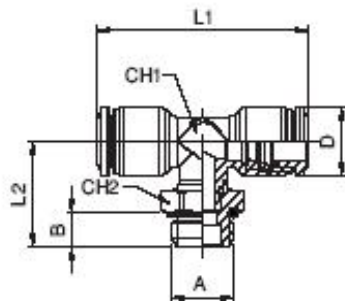

55216

RACCORDO A T ORIENTABILE MASCHIO CILINDRICO - ORIENTING TEE MALE ADAPTOR (PARALLEL) - CENTRE LEG

Codice Code	Tube Tube	A	B	L1	L2	CH1	CH2	D	Conf. Pack.
5521600002	4	M5	3,6	33	15,5	7	9	10	25
5521600004	4	1/8	5,4	33	17,1	7	13	10	25
5521600005	4	1/4	7,1	33	18,8	7	16	10	25
5521600007	5	M5	3,6	40	14,7	9	9	12	25
5521600009	5	1/8	5,4	40	18,4	9	13	12	25
5521600011	6	M5	3,6	41	14,7	9	9	12,5	25
5521600013	6	1/8	5,4	41	18,4	9	13	12,5	25
5521600014	6	1/4	7,1	41	20	9	16	12,5	25
5521600017	8	1/8	5,4	44	22,1	10	13	14	25
5521600018	8	1/4	7,1	44	21,4	10	16	14	25
5521600019	8	3/8	8,1	44	22,8	10	20	14	25
5521600021	10	1/4	7,1	53	26,7	13	16	17	25
5521600022	10	3/8	8,1	53	26,2	13	20	17	25
5521600023	10	1/2	9,6	53	27,7	13	25	17	25
5521600024	12	1/4	7,1	61,5	28,1	16	16	20	10
5521600025	12	3/8	8,1	61,5	27,6	16	20	20	10
5521600026	12	1/2	9,6	61,5	29,1	16	25	20	10
5521600027	14	3/8	8,1	61	31,8	18	20	21	10
5521600028	14	1/2	9,6	61	29,8	18	25	21	10