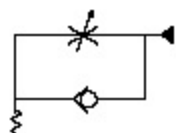

55910

REGOLATORE UNIDIREZIONALE ORIENTABILE PER VALVOLA "UNIVERSAL SHORT"

ORIENTING FLOW REGULATOR FOR VALVE "UNIVERSAL SHORT"

DURCHFLUSSREGLER ZULUFTDROSSELUNG (DREHBAR) "UNIVERSAL SHORT"

RÉGLEUR DE DÉBIT À L'ADMISSION FILETAGE (ORIENTABLE) "UNIVERSAL SHORT"

REGULADOR UNIDIRECCIONAL ORIENTABLE PARA VÁLVULA "UNIVERSAL SHORT"

REGULADORA UNIDIRECCIONAL ORIENTÁVEL PARA VÁLVULA ROSCA "UNIVERSAL SHORT"

Code	Tube	A	B	L1	L2	CH	D	Pack.
55910 00 002	4	M5	4	19.5	29.5	8	10	10
55910 00 003	4	1/8	5.5	21.5	31	14	10	10
55910 00 004	5	M5	4	20.5	29.5	8	12.5	10
55910 00 005	5	1/8	5.5	22.5	31	14	12.5	10
55910 00 006	5	1/4	7	25	36.5	17	12.5	10
55910 00 007	6	M5	4	21	29.5	8	12.5	10
55910 00 008	6	1/8	5.5	23	31	14	12.5	10
55910 00 009	6	1/4	7	25.5	36.5	17	12.5	10
55910 00 010	8	1/8	5.5	23.5	31	14	14	10
55910 00 011	8	1/4	7	26	36.5	17	14	10
55910 00 012	8	3/8	8.5	27.5	42.5	20	14	10
55910 00 013	10	3/8	8.5	30.5	42.5	20	17	10
55910 00 014	12	3/8	8.5	32.5	42.5	20	21.5	10
55910 00 015	12	1/2	10	35	47	24	21.5	10