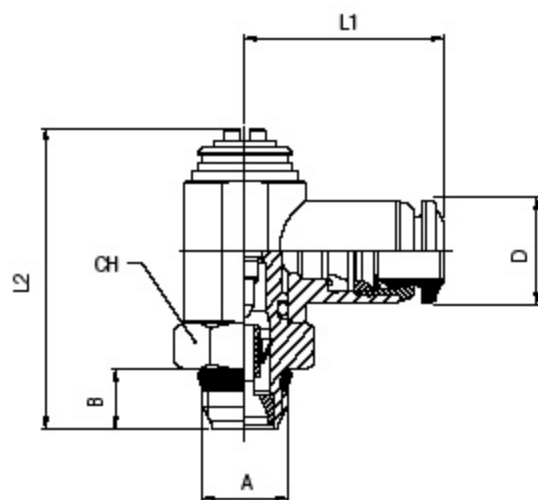

55910

REGOLATORE UNIDIREZIONALE ORIENTABILE PER VALVOLA "UNIVERSAL SHORT"

ORIENTING FLOW REGULATOR FOR VALVE "UNIVERSAL SHORT"

DURCHFLUSSREGLER ZULUFTDROSSELUNG (DREHBAR) "UNIVERSAL SHORT"

RÉGLEUR DE DÉBIT À L'ADMISSION FILETAGE (ORIENTABLE) "UNIVERSAL SHORT"

REGULADOR UNIDIRECCIONAL ORIENTABLE PARA VÁLVULA "UNIVERSAL SHORT"

REGULADORA UNIDIRECCIONAL ORIENTÁVEL PARA VÁLVULA ROSCA "UNIVERSAL SHORT"

Code	Tube	A	B	L1	L2	CH	D	Pack.
55910 00 002	4	M5	4	19.5	29.5	8	10	10
55910 00 003	4	1/8	5.5	21.5	31	14	10	10
55910 00 004	5	M5	4	20.5	29.5	8	12.5	10
55910 00 005	5	1/8	5.5	22.5	31	14	12.5	10
55910 00 006	5	1/4	7	25	36.5	17	12.5	10
55910 00 007	6	M5	4	21	29.5	8	12.5	10
55910 00 008	6	1/8	5.5	23	31	14	12.5	10
55910 00 009	6	1/4	7	25.5	36.5	17	12.5	10
55910 00 010	8	1/8	5.5	23.5	31	14	14	10
55910 00 011	8	1/4	7	26	36.5	17	14	10
55910 00 012	8	3/8	8.5	27.5	42.5	20	14	10
55910 00 013	10	3/8	8.5	30.5	42.5	20	17	10
55910 00 014	12	3/8	8.5	32.5	42.5	20	21.5	10
55910 00 015	12	1/2	10	35	47	24	21.5	10