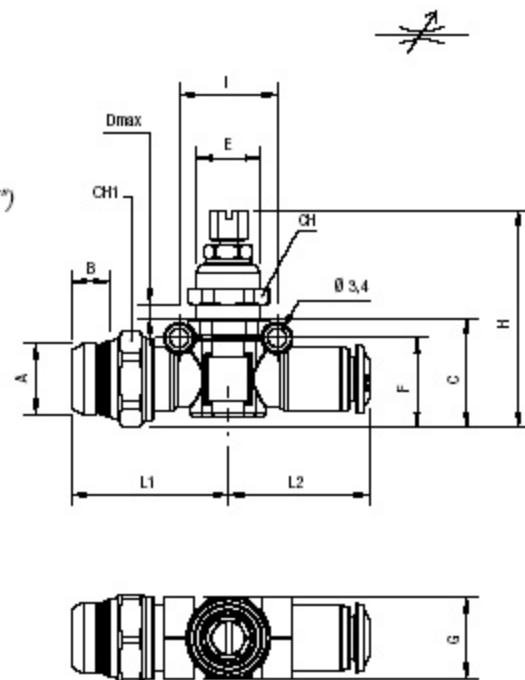

55960

REGOLATORE IN LINEA BIDIREZIONALE MASCHIO "UNIVERSAL SHORT"- TUBO

MALE "UNIVERSAL SHORT" - TUBE IN-LINE FLOW CONTROL (BIDIRECTIONAL FLOW)

REGLER FÜR LEITUNGSEINBAU BI-DIREKTIONAL GEWINDE "UNIVERSAL SHORT"- ROHR

RÉGLEUR DE DÉBIT EN LIGNE, BI-DIRECTIONNEL "UNIVERSAL SHORT"

REGULADOR EN LINEA BIDIRECCIONAL MACHO "UNIVERSAL SHORT" - TUBO

REGULADORA EM LINHA ROSCA-TUBO BI-DIRECCIONAL PARA CILINDRO (ROSCA MACHO TIPO "UNIVERSAL SHORT")

Code	Tube	A	B	C	D	E	F	G	H	I	L1	L2	CH	CH1	Pack.
55960 00 007	4	1/8	5.5	20	6	M12x1	16.5	15	39.5÷45.5	18	28.5	26	14	16	10
55960 00 001	6	1/8	5.5	20	6	M12x1	16.5	15	39.5÷45.5	18	28.5	26	14	16	10
55960 00 002	6	1/4	7	20	6	M12x1	16.5	15	39.5÷45.5	18	28.5	26	14	16	10
55960 00 003	8	1/4	7	23	6.5	M14x1	16.5	17	42.5÷48.5	20	33.5	29	16	20	10
55960 00 004	8	3/8	7.5	23	6.5	M14x1	16.5	17	42.5÷48.5	20	33.5	29	16	20	10
55960 00 005	10	3/8	7.5	24.5	8	M16x1	20.5	19	42.5÷54	22.5	34.5	33.5	18	20	10
55960 00 006	10	1/2	9	25	8	M16x1	21	19	42.5÷54.5	22.5	34.5	33.5	18	21	10