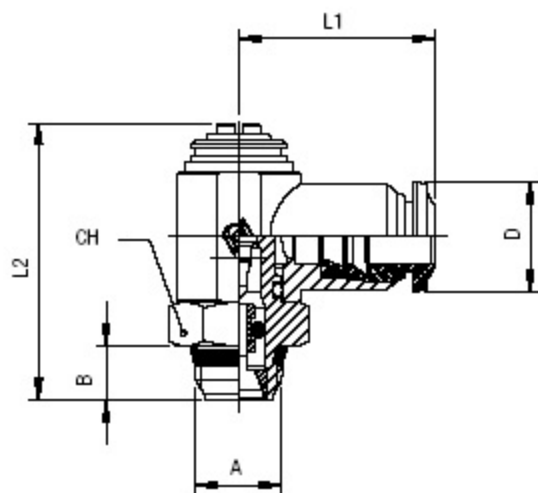

57920

REGOLATORE BIDIREZIONALE ORIENTABILE "UNIVERSAL SHORT"

ORIENTING BI-DIRECTIONAL FLOW REGULATOR "UNIVERSAL SHORT"

DURCHFLUSSREGLER BI-DIREKTIONAL (DREHBAR) "UNIVERSAL SHORT"

RÉGLEUR DE DÉBIT BI-DIRECTIONNEL FILETAGE (ORIENTABLE) "UNIVERSAL SHORT"

REGULADOR BIDIRECCIONAL ORIENTABLE "UNIVERSAL SHORT"

REGULADORA BI-DIRECCIONAL ORIENTÁVEL ROSCA "UNIVERSAL SHORT"

Code	Tube	A	B	L1	L2	CH	D	Pack.
57920 00 002	4	M5	4	19	29.5	8	10	10
57920 00 003	4	1/8	5.5	21	31	14	10	10
57920 00 004	5	M5	4	20	29.5	8	12.5	10
57920 00 005	5	1/8	5.5	21.5	31	14	12.5	10
57920 00 006	5	1/4	7	24.5	36.5	17	12.5	10
57920 00 007	6	M5	4	20.5	29.5	8	12.5	10
57920 00 008	6	1/8	5.5	22.5	31	14	12.5	10
57920 00 009	6	1/4	7	25	36.5	17	12.5	10
57920 00 010	8	1/8	5.5	24	31	14	14	10
57920 00 011	8	1/4	7	26	36.5	17	14	10
57920 00 016	8	3/8	7.5	28.5	42.5	20	14	10
57920 00 017	10	1/4	7	28.5	36.5	17	17	10
57920 00 012	10	3/8	7.5	30.5	42.5	20	17	10
57920 00 013	12	3/8	7.5	32.5	42.5	20	21.5	10
57920 00 014	12	1/2	9	35	47	24	21.5	10
57920 00 015	14	1/2	9	35.5	47	24	21.5	10