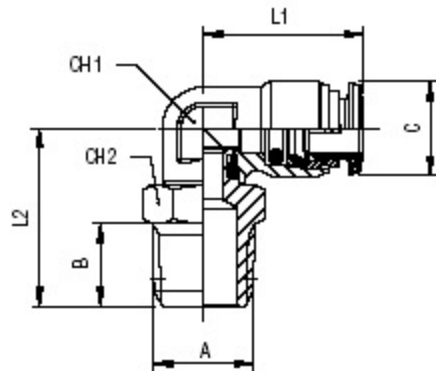

60110

RACCORDO A L ORIENTABILE MASCHIO CONICO

ORIENTING ELBOW MALE ADAPTOR (TAPER)

WINKELVERSCHRAUBUNG KONISCH (DREHBAR)

EQUERRE MÂLE ORIENTABLE, CONIQUE

RACOR A L ORIENTABLE MACHO CÓNICO

CONEXÃO EM "L" ORIENTÁVEL COM ROSCA MACHO CÔNICA

Code	Tube	A	B	C	L1	L2	CH1	CH2	Pack.
60110 00 001	4	1/8	7.5	10	18	17.5	9	11	10
60110 00 002	4	1/4	11	10	18	21.5	9	14	10
60110 00 003	6	1/8	7.5	12.5	21	19.5	11	11	10
60110 00 004	6	1/4	11	12.5	21	23.5	11	14	10
60110 00 005	8	1/8	7.5	14.5	22.5	20	12	11	10
60110 00 006	8	1/4	11	14.5	22.5	24	12	14	10
60110 00 007	10	1/4	11	17.5	26	25.5	16	14	10
60110 00 008	10	3/8	11.5	17.5	26	27	16	17	10
60110 00 009	10	1/2	14	17.5	26	30.5	16	22	10
60110 00 010	12	3/8	11.5	20.5	30.5	30.5	19	18	10
60110 00 011	12	1/2	14	20.5	30.5	33	19	22	10