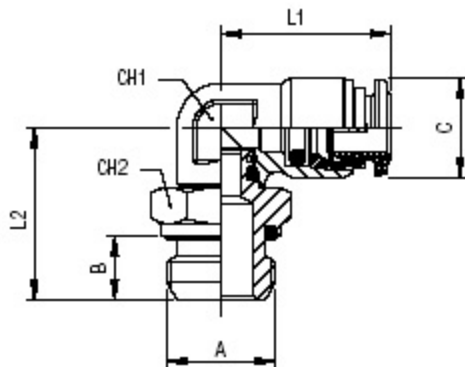

## RACCORDO A L ORIENTABILE MASCHIO CILINDRICO

ORIENTING ELBOW MALE ADAPTOR (PARALLEL)

WINKELVERSCHRAUBUNG ZYLINDRISCH (DREHBAR)

EQUERRE ORIENTABLE MÂLE, CYLINDRIQUE

RACOR A L ORIENTABLE MACHO CILÍNDRICO CON TÓRICA

CONEXÃO MACHO EM L ORIENTÁVEL COM ROSCA PARALELA

New

Code	Tube	A	B	C	L1	L2	CH1	CH2	Pack.
60115 00 012	4	M5	4	10	18	15	9	8	10
60115 00 001	4	1/8	6	10	18	17	9	13	10
60115 00 002	4	1/4	8	10	18	19.5	9	15	10
<b>60115 00 013</b>	<b>6</b>	<b>M5</b>	4	12,5	21	18	11	10	<b>10</b>
60115 00 003	6	1/8	6	12.5	21	19	11	13	10
60115 00 004	6	1/4	8	12.5	21	21.5	11	15	10
60115 00 005	8	1/8	6	14.5	22.5	19.5	12	13	10
60115 00 006	8	1/4	8	14.5	22.5	21.5	12	15	10
60115 00 007	10	1/4	8	17.5	26	23	16	15	10
60115 00 008	10	3/8	9	17.5	26	26.5	16	21	10
60115 00 009	10	1/2	10	17.5	26	29	16	22	10
60115 00 010	12	3/8	9	20.5	30.5	29	19	21	10
60115 00 011	12	1/2	10	20.5	30.5	31.5	19	22	10