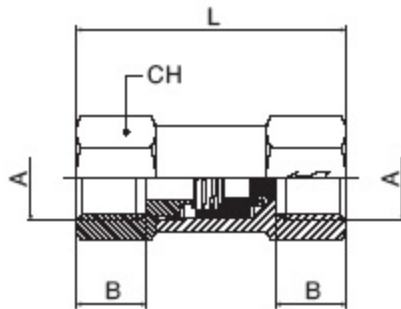

6062

VALVOLA UNIDIREZIONALE FEMMINA-FEMMINA - FEMALE-FEMALE NON RETURN VALVE

SU RICHIESTA O-RING IN FKM
IF REQUIRED FKM O-RING

Codice Code	A	B	L	CH	Conf. Pack.
0606200001	M5	5.5	26.5	8	10
0606200002	1/8	8.5	35.5	13	10
0606200003	1/4	11	43	17	10
0606200004	3/8	12	58	24	10
0606200005	1/2	15	63	24	10