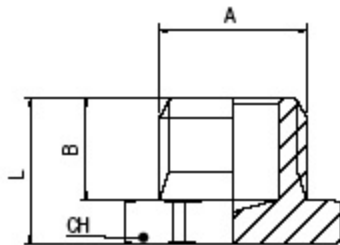

62320

TAPPO MASCHIO CILINDRICO

MALE PLUG (PARALLEL)

GEWINDESTOPFEN MIT SECHSKANT ZYLINDRISCH

BOUCHON, CYLINDRIQUE À 6 PANS MÂLE

TAPÓN MACHO CILÍNDRICO

TAMPÃO COM ROSCA PARALELA

Code	A	B	L	CH	Pack.
62320 00 44 02 00	1/8	6.5	10	14	10
62320 00 44 03 00	1/4	9	13	17	10
62320 00 44 04 00	3/8	9.5	13.5	19	10
62320 00 44 05 00	1/2	10	14.5	24	10
62320 00 44 07 00	3/4	11	16	30	10