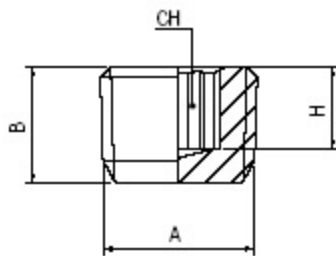

62325

TAPPO MASCHIO CONICO DIN 906

MALE PLUG (TAPER) DIN 906

GEWINDESTOPFEN KONISCH

BOUCHON, CONIQUE À 6 PANS CREUX

TAPÓN MACHO CÓNICO HEXÁGONO INTERIOR

TAMPÃO COM ROSCA CÔNICA

Code	A	B	H	CH	Pack.
62325 00 44 02 00	1/8	7.5	5	5	10
62325 00 44 03 00	1/4	10	7	6	10
62325 00 44 04 00	3/8	11	7	8	10
62325 00 44 05 00	1/2	13	8	10	10

Code	A	A1	B	C	L	CH	Pack.
62340 00 44 BS 00	6	1/8	19.5	7.5	32	11	10