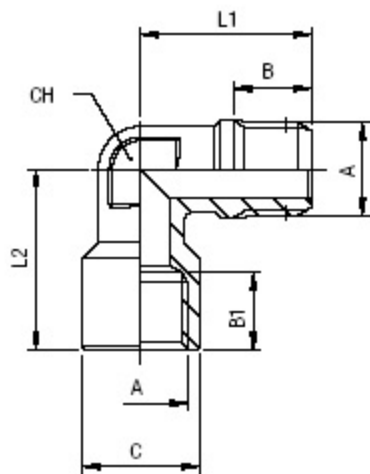

# 62520

**RACCORDO A L MASCHIO FEMMINA**

*MALE-FEMALE ELBOW*

*WINKELVERSCHRAUBUNG MIT INNEN/AUSSENGEWINDE*

*EQUERRE MÂLE / FEMELLE*

*RACOR A L MACHO-HEMBRA*

*CONEXÃO EM "L" MACHO-FÊMEA*

Code	A	B	B1	C	L1	L2	CH	Pack.
62520 00 44 02 00	1/8	7.5	8.5	13	18	21	10	10
62520 00 44 03 00	1/4	11	11	16,5	24	25.5	12	10
62520 00 44 04 00	3/8	11.5	12	20,5	27	28	15	10
62520 00 44 05 00	1/2	14	15	25,5	29.5	32	20	10