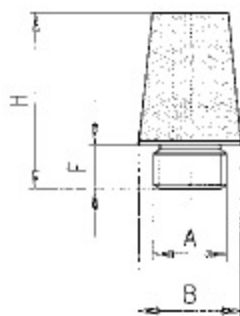

SILENCER

SCHALLDÄMPFER

SILENCIEUX D'ÉCHAPPEMENT

SILENCIADOR

SILENCIADOR

Code	A	F	B	H	dB*	Pack.
07000 00 001	1/8	4.5	12.5	21	81	10
07000 00 002	1/4	6	15	25	83	10
07000 00 003	3/8	8.5	19	34.5	87	10
07000 00 004	1/2	8	23	43	90	10
07000 00 005	3/4	9	30	50	92 a 4 Bar	10
07000 00 006	1"	11	37	60.5	92 a 4 Bar	10

	min	max
 Temperature	- 10 °C	+ 80 °C
 Pressure		10 bar
 Soglia di filtrazione - Filtration threshold - Filterfeinheit Capacité de filtration - Grado de filtración - Limite de filtragem		50 µm