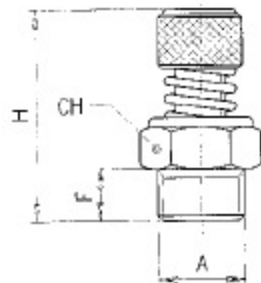

# 7050

SILENZIATORE

SILENCER

SCHALLDÄMPFER

SILENCIEUX D'ÉCHAPPEMENT

SILENCIADOR

SILENCIADOR

Code	A	F	H min	H max	CH	dB*	Pack.
07050 00 001	1/8	6	26	28	13	72	10
07050 00 002	1/4	8	30	32	15	73	10
07050 00 003	3/8	10	35	38	22	84	10
07050 00 004	1/2	11	37	40	22	88	10

	min	max
 <b>Temperature</b>	- 10 °C	+ 80 °C
 <b>Pressure</b>		12 bar
 <b>Soglia di filtrazione - Filtration threshold - Filterfeinheit</b> <i>Capacité de filtration - Grado de filtración - Limite de filtragem</i>		100 µm