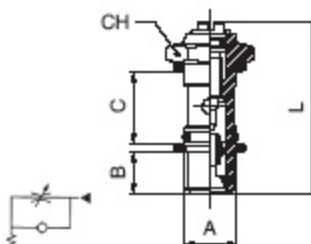

8905

REGOLATORE DI FLUSSO UNIDIREZIONALE PER CILINDRO REGOLAZIONE MANUALE - *FLOW REGULATOR FOR CYLINDER. MANUAL REGULATION*

Codice Code	A	B	C	Lmin	Lmax	CH	Conf. Pack.
089050001	M5	4	12.5	33	37.5	8	10
089050002	1/8	5.5	15	41	46.5	14	10
089050003	1/4	8.5	17	46.5	52.5	17	10
089050004	3/8	9	20	56.5	63.5	20	10
089050005	1/2	10	24	62	69.5	24	10

8910

REGOLATORE DI FLUSSO UNIDIREZIONALE PER VALVOLA REGOLAZIONE A CACCIAVITE - *FLOW REGULATOR FOR VALVE. SCREWDRIVER REGULATION*

Codice Code	A	B	C	L	CH	Conf. Pack.
089100001	M5	4	12.5	24	8	10
089100002	1/8	5.5	15	30.5	14	10
089100003	1/4	8.5	17	35.5	17	10
089100004	3/8	9	20	41	20	10
089100005	1/2	10	24	47	24	10

8915

REGOLATORE DI FLUSSO UNIDIREZIONALE PER VALVOLA REGOLAZIONE MANUALE - *FLOW REGULATOR FOR VALVE. MANUAL REGULATION*

Codice Code	A	B	C	Lmin	Lmax	CH	Conf. Pack.
089150001	M5	4	12.5	33	37.5	8	10
089150002	1/8	5.5	15	41	46.5	14	10
089150003	1/4	8.5	17	46.5	52.5	17	10
089150004	3/8	9	20	56.5	63.5	20	10
089150005	1/2	10	24	62	69.5	24	10

8920

REGOLATORE DI FLUSSO BIDIREZIONALE REGOLAZIONE A CACCIAVITE - *BI-DIRECTIONAL FLOW REGULATOR SCREWDRIVER REGULATION*

Codice Code	A	B	C	L	CH	Conf. Pack.
089200001	M5	4	12.5	24	8	10
089200002	1/8	5.5	15	30.5	14	10
089200003	1/4	8.5	17	35.5	17	10
089200004	3/8	9	20	41	20	10
089200005	1/2	10	24	47	24	10