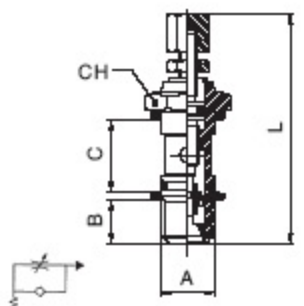

8900

REGOLATORE DI FLUSSO UNIDIREZIONALE PER CILINDRO REGOLAZIONE A CACCIAVITE - *FLOW REGULATOR FOR CYLINDER. SCREWDRIVER REGULATION*

Codice Code	A	B	C	L	CH	Conf. Pack.
089000001	M5	4	12.5	24	8	10
089000002	1/8	5.5	15	30.5	14	10
089000003	1/4	8.5	17	35.5	17	10
089000004	3/8	9	20	41	20	10
089000005	1/2	10	24	47	24	10

8905

REGOLATORE DI FLUSSO UNIDIREZIONALE PER CILINDRO REGOLAZIONE MANUALE - *FLOW REGULATOR FOR CYLINDER. MANUAL REGULATION*

Codice Code	A	B	C	Lmin	Lmax	CH	Conf. Pack.
089050001	M5	4	12.5	33	37.5	8	10
089050002	1/8	5.5	15	41	46.5	14	10
089050003	1/4	8.5	17	46.5	52.5	17	10
089050004	3/8	9	20	56.5	63.5	20	10
089050005	1/2	10	24	62	69.5	24	10

8910

REGOLATORE DI FLUSSO UNIDIREZIONALE PER VALVOLA REGOLAZIONE A CACCIAVITE - *FLOW REGULATOR FOR VALVE. SCREWDRIVER REGULATION*

Codice Code	A	B	C	L	CH	Conf. Pack.
089100001	M5	4	12.5	24	8	10
089100002	1/8	5.5	15	30.5	14	10
089100003	1/4	8.5	17	35.5	17	10
089100004	3/8	9	20	41	20	10
089100005	1/2	10	24	47	24	10

8920

REGOLATORE DI FLUSSO BIDIREZIONALE REGOLAZIONE A CACCIAVITE - *BI-DIRECTIONAL FLOW REGULATOR SCREWDRIVER REGULATION*

Codice Code	A	B	C	L	CH	Conf. Pack.
089200001	M5	4	12.5	24	8	10
089200002	1/8	5.5	15	30.5	14	10
089200003	1/4	8.5	17	35.5	17	10
089200004	3/8	9	20	41	20	10
089200005	1/2	10	24	47	24	10