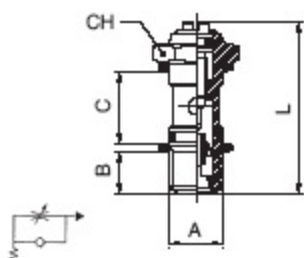

8900

REGOLATORE DI FLUSSO UNIDIREZIONALE PER CILINDRO REGOLAZIONE A CACCIAVITE - *FLOW REGULATOR FOR CYLINDER. SCREWDRIVER REGULATION*

Codice Code	A	B	C	L	CH	Conf. Pack.
089000001	M5	4	12.5	24	8	10
089000002	1/8	5.5	15	30.5	14	10
089000003	1/4	8.5	17	35.5	17	10
089000004	3/8	9	20	41	20	10
089000005	1/2	10	24	47	24	10

8905

REGOLATORE DI FLUSSO UNIDIREZIONALE PER CILINDRO REGOLAZIONE MANUALE - *FLOW REGULATOR FOR CYLINDER. MANUAL REGULATION*

Codice Code	A	B	C	Lmin	Lmax	CH	Conf. Pack.
089050001	M5	4	12.5	33	37.5	8	10
089050002	1/8	5.5	15	41	46.5	14	10
089050003	1/4	8.5	17	46.5	52.5	17	10
089050004	3/8	9	20	56.5	63.5	20	10
089050005	1/2	10	24	62	69.5	24	10

8910

REGOLATORE DI FLUSSO UNIDIREZIONALE PER VALVOLA REGOLAZIONE A CACCIAVITE - *FLOW REGULATOR FOR VALVE. SCREWDRIVER REGULATION*

Codice Code	A	B	C	L	CH	Conf. Pack.
089100001	M5	4	12.5	24	8	10
089100002	1/8	5.5	15	30.5	14	10
089100003	1/4	8.5	17	35.5	17	10
089100004	3/8	9	20	41	20	10
089100005	1/2	10	24	47	24	10

8920

REGOLATORE DI FLUSSO BIDIREZIONALE REGOLAZIONE A CACCIAVITE - *BI-DIRECTIONAL FLOW REGULATOR SCREWDRIVER REGULATION*

Codice Code	A	B	C	L	CH	Conf. Pack.
089200001	M5	4	12.5	24	8	10
089200002	1/8	5.5	15	30.5	14	10
089200003	1/4	8.5	17	35.5	17	10
089200004	3/8	9	20	41	20	10
089200005	1/2	10	24	47	24	10