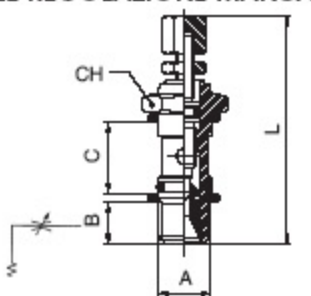

8910

REGOLATORE DI FLUSSO UNIDIREZIONALE PER VALVOLA REGOLAZIONE A CACCIAVITE - *FLOW REGULATOR FOR VALVE. SCREWDRIVER REGULATION*

Codice Code	A	B	C	L	CH	Conf. Pack.
089100001	M5	4	12.5	24	8	10
089100002	1/8	5.5	15	30.5	14	10
089100003	1/4	8.5	17	35.5	17	10
089100004	3/8	9	20	41	20	10
089100005	1/2	10	24	47	24	10

8915

REGOLATORE DI FLUSSO UNIDIREZIONALE PER VALVOLA REGOLAZIONE MANUALE - *FLOW REGULATOR FOR VALVE. MANUAL REGULATION*

Codice Code	A	B	C	Lmin	Lmax	CH	Conf. Pack.
089150001	M5	4	12.5	33	37.5	8	10
089150002	1/8	5.5	15	41	46.5	14	10
089150003	1/4	8.5	17	46.5	52.5	17	10
089150004	3/8	9	20	56.5	63.5	20	10
089150005	1/2	10	24	62	69.5	24	10

8920

REGOLATORE DI FLUSSO BIDIREZIONALE REGOLAZIONE A CACCIAVITE - *BI-DIRECTIONAL FLOW REGULATOR SCREWDRIVER REGULATION*

Codice Code	A	B	C	L	CH	Conf. Pack.
089200001	M5	4	12.5	24	8	10
089200002	1/8	5.5	15	30.5	14	10
089200003	1/4	8.5	17	35.5	17	10
089200004	3/8	9	20	41	20	10
089200005	1/2	10	24	47	24	10

8925

REGOLATORE DI FLUSSO BIDIREZIONALE REGOLAZIONE MANUALE - *BI-DIRECTIONAL FLOW REGULATOR MANUAL REGULATION*

Codice Code	A	B	C	Lmin	Lmax	CH	Conf. Pack.
089250001	M5	4	12.5	33	37.5	8	10
089250002	1/8	5.5	15	41	46.5	14	10
089250003	1/4	8.5	17	46.5	52.5	17	10
089250004	3/8	9	20	56.5	63.5	20	10
089250005	1/2	10	24	62	69.5	24	10