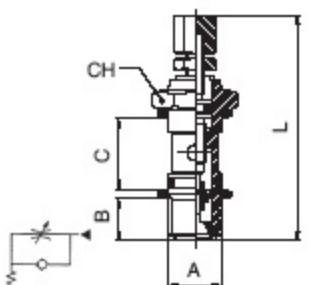

8905

REGOLATORE DI FLUSSO UNIDIREZIONALE PER CILINDRO REGOLAZIONE MANUALE - *FLOW REGULATOR FOR CYLINDER. MANUAL REGULATION*

Codice Code	A	B	C	Lmin	Lmax	CH	Conf. Pack.
089050001	M5	4	12.5	33	37.5	8	10
089050002	1/8	5.5	15	41	46.5	14	10
089050003	1/4	8.5	17	46.5	52.5	17	10
089050004	3/8	9	20	56.5	63.5	20	10
089050005	1/2	10	24	62	69.5	24	10

8910

REGOLATORE DI FLUSSO UNIDIREZIONALE PER VALVOLA REGOLAZIONE A CACCIAVITE - *FLOW REGULATOR FOR VALVE. SCREWDRIVER REGULATION*

Codice Code	A	B	C	L	CH	Conf. Pack.
089100001	M5	4	12.5	24	8	10
089100002	1/8	5.5	15	30.5	14	10
089100003	1/4	8.5	17	35.5	17	10
089100004	3/8	9	20	41	20	10
089100005	1/2	10	24	47	24	10

8915

REGOLATORE DI FLUSSO UNIDIREZIONALE PER VALVOLA REGOLAZIONE MANUALE - *FLOW REGULATOR FOR VALVE. MANUAL REGULATION*

Codice Code	A	B	C	Lmin	Lmax	CH	Conf. Pack.
089150001	M5	4	12.5	33	37.5	8	10
089150002	1/8	5.5	15	41	46.5	14	10
089150003	1/4	8.5	17	46.5	52.5	17	10
089150004	3/8	9	20	56.5	63.5	20	10
089150005	1/2	10	24	62	69.5	24	10

8920

REGOLATORE DI FLUSSO BIDIREZIONALE REGOLAZIONE A CACCIAVITE - *BI-DIRECTIONAL FLOW REGULATOR SCREWDRIVER REGULATION*

Codice Code	A	B	C	L	CH	Conf. Pack.
089200001	M5	4	12.5	24	8	10
089200002	1/8	5.5	15	30.5	14	10
089200003	1/4	8.5	17	35.5	17	10
089200004	3/8	9	20	41	20	10
089200005	1/2	10	24	47	24	10