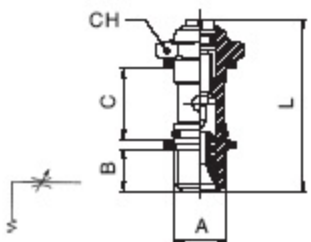

8910

REGOLATORE DI FLUSSO UNIDIREZIONALE PER VALVOLA REGOLAZIONE A CACCIAVITE - *FLOW REGULATOR FOR VALVE. SCREWDRIVER REGULATION*

Codice Code	A	B	C	L	CH	Conf. Pack.
089100001	M5	4	12.5	24	8	10
089100002	1/8	5.5	15	30.5	14	10
089100003	1/4	8.5	17	35.5	17	10
089100004	3/8	9	20	41	20	10
089100005	1/2	10	24	47	24	10

8915

REGOLATORE DI FLUSSO UNIDIREZIONALE PER VALVOLA REGOLAZIONE MANUALE - *FLOW REGULATOR FOR VALVE. MANUAL REGULATION*

Codice Code	A	B	C	Lmin	Lmax	CH	Conf. Pack.
089150001	M5	4	12.5	33	37.5	8	10
089150002	1/8	5.5	15	41	46.5	14	10
089150003	1/4	8.5	17	46.5	52.5	17	10
089150004	3/8	9	20	56.5	63.5	20	10
089150005	1/2	10	24	62	69.5	24	10

8920

REGOLATORE DI FLUSSO BIDIREZIONALE REGOLAZIONE A CACCIAVITE - *BI-DIRECTIONAL FLOW REGULATOR SCREWDRIVER REGULATION*

Codice Code	A	B	C	L	CH	Conf. Pack.
089200001	M5	4	12.5	24	8	10
089200002	1/8	5.5	15	30.5	14	10
089200003	1/4	8.5	17	35.5	17	10
089200004	3/8	9	20	41	20	10
089200005	1/2	10	24	47	24	10

8925

REGOLATORE DI FLUSSO BIDIREZIONALE REGOLAZIONE MANUALE - *BI-DIRECTIONAL FLOW REGULATOR MANUAL REGULATION*

Codice Code	A	B	C	Lmin	Lmax	CH	Conf. Pack.
089250001	M5	4	12.5	33	37.5	8	10
089250002	1/8	5.5	15	41	46.5	14	10
089250003	1/4	8.5	17	46.5	52.5	17	10
089250004	3/8	9	20	56.5	63.5	20	10
089250005	1/2	10	24	62	69.5	24	10