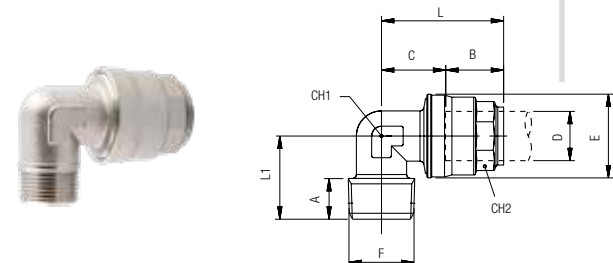

90150

RACCORDO A L MASCHIO-TUBO

ELBOW CONNECTOR MALE-TUBE

EINSCHRAUBWINKEL KONISCH

RACCORD FILETÉ MÂLE

RACOR A L MACHO-TUBO

CONEXÃO EM "L" ROSCA MACHO-TUBO

Code	D	F	A	B	C	E	L	L1	CH1	CH2	Pack.
90150 00 001	20	1/2	14	31.5	19	34.5	51	32	21	30	4
90150 00 002	25	3/4	16.5	38.5	23	42.5	61.5	37	26	35	4
90150 00 003	32	1"	19	46	28	52	74.5	49	34	45	2
90150 00 004	40	1"-1/4	21.5	52	34	63	86.5	54	41	55	2
*90150 00 005	50	1"-1/2	21.5	63.5	40.5	73	104	59	50	65	2

***Fino ad esaurimento scorta**

**Until the end stock*

**Nur solange vorrat*

**Livrable jusqu'à épaissement du stock*

**Hasta fin de stock*

**Ate fim do stock*

90160

RACCORDO A L FEMMINA-TUBO

ELBOW CONNECTOR FEMALE-TUBE

AUFSCHRAUBWINKEL ZYLINDRISCH

RACCORD FILETÉ FEMELLE

RACOR A L HEMBRA-TUBO

CONEXÃO EM "L" ROSCA FÊMEA-TUBO

Code	D	F	A	B	C	E	L	L1	CH1	CH2	Pack.
90160 00 001	20	1/2	13	31.5	19	34.5	51	34.5	21	30	4
90160 00 002	25	3/4	14.5	38.5	23	42.5	61.5	38.5	26	35	4
90160 00 003	32	1"	16.5	46	28	52	74.5	47.5	34	45	2
90160 00 004	40	1"-1/4	20	52	34	63	86.5	56.5	41	55	2
*90160 00 005	50	1"-1/2	22	63.5	40.5	73	104	64.7	50	65	2
*90160 00 006	63	2"	21.7	59	52	92	111	77	65	70	1