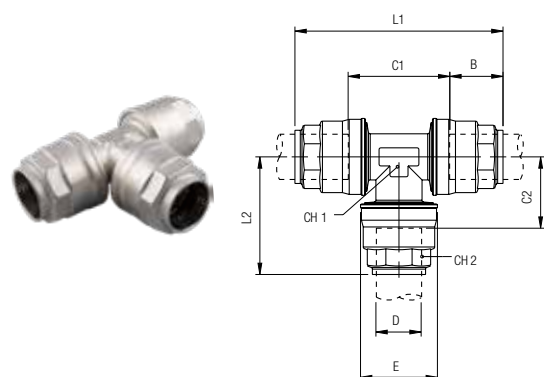

90150

RACCORDO A L MASCHIO-TUBO

ELBOW CONNECTOR MALE-TUBE

EINSCHRAUBWINKEL KONISCH

RACCORD FILETÉ MÂLE

RACOR A L MACHO-TUBO

CONEXÃO EM "L" ROSCA MACHO-TUBO

Code	D	F	A	B	C	E	L	L1	CH1	CH2	Pack.
90150 00 001	20	1/2	14	31.5	19	34.5	51	32	21	30	4
90150 00 002	25	3/4	16.5	38.5	23	42.5	61.5	37	26	35	4
90150 00 003	32	1"	19	46	28	52	74.5	49	34	45	2
90150 00 004	40	1"-1/4	21.5	52	34	63	86.5	54	41	55	2
*90150 00 005	50	1"-1/2	21.5	63.5	40.5	73	104	59	50	65	2

ELBOW CONNECTOR FEMALE-TUBE

AUFSCHRAUBWINKEL ZYLINDRISCH

RACCORD FILETÉ FEMELLE

RACOR A L HEMBRA-TUBO

CONEXÃO EM "L" ROSCA FÊMEA-TUBO

Code	D	F	A	B	C	E	L	L1	CH1	CH2	Pack.
90160 00 001	20	1/2	13	31.5	19	34.5	51	34.5	21	30	4
90160 00 002	25	3/4	14.5	38.5	23	42.5	61.5	38.5	26	35	4
90160 00 003	32	1"	16.5	46	28	52	74.5	47.5	34	45	2
90160 00 004	40	1"-1/4	20	52	34	63	86.5	56.5	41	55	2
*90160 00 005	50	1"-1/2	22	63.5	40.5	73	104	64.7	50	65	2
*90160 00 006	63	2"	21.7	59	52	92	111	77	65	70	1

RACCORDO A T INTERMEDIO

TEE CONNECTOR

T-ANSCHLUSS

RACCORD TÉ

RACOR A T INTERMEDIO

CONEXÃO EM "T" TUBO-TUBO

Code	D	E	B	C1	C2	L1	L2	CH1	CH2	Pack.
90230 00 001	20	34.5	31.5	34.5	22.5	98	54.5	21	30	3
90230 00 002	25	42.5	38.5	37.5	26	113.5	65	26	35	3
90230 00 003	32	52	46	46.5	31.5	138.5	77	34	45	2
90230 00 004	40	63	52	55.5	38	159.5	90	41	55	1
Alluminio - Aluminium - Aluminium - Aluminium - Aluminium - Alumínio										
90230 00 005 A	50	84	58.5	126	79	243	122	40.5	72	1
90230 00 006 A	63	94	57.5	111	55.5	226	113	73	75	1