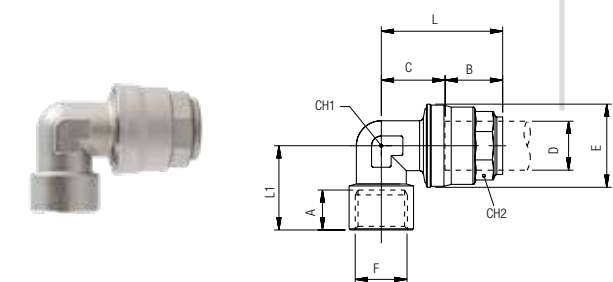

90150

RACCORDO A L MASCHIO-TUBO

ELBOW CONNECTOR MALE-TUBE

EINSCHRAUBWINKEL KONISCH

RACCORD FILETÉ MÂLE

RACOR A L MACHO-TUBO

CONEXÃO EM "L" ROSCA MACHO-TUBO

Code	D	F	A	B	C	E	L	L1	CH1	CH2	Pack.
90150 00 001	20	1/2	14	31.5	19	34.5	51	32	21	30	4
90150 00 002	25	3/4	16.5	38.5	23	42.5	61.5	37	26	35	4
90150 00 003	32	1"	19	46	28	52	74.5	49	34	45	2
90150 00 004	40	1"-1/4	21.5	52	34	63	86.5	54	41	55	2
*90150 00 005	50	1"-1/2	21.5	63.5	40.5	73	104	59	50	65	2

***Fino ad esaurimento scorta**

**Until the end stock*

**Nur solange vorrat*

**Livrable jusqu'à épaissement du stock*

**Hasta fin de stock*

**Ate fim do stock*

90160

RACCORDO A L FEMMINA-TUBO

ELBOW CONNECTOR FEMALE-TUBE

AUFSCHRAUBWINKEL ZYLINDRISCH

RACCORD FILETÉ FEMELLE

RACOR A L HEMBRA-TUBO

CONEXÃO EM "L" ROSCA FÊMEA-TUBO

Code	D	F	A	B	C	E	L	L1	CH1	CH2	Pack.
90160 00 001	20	1/2	13	31.5	19	34.5	51	34.5	21	30	4
90160 00 002	25	3/4	14.5	38.5	23	42.5	61.5	38.5	26	35	4
90160 00 003	32	1"	16.5	46	28	52	74.5	47.5	34	45	2
90160 00 004	40	1"-1/4	20	52	34	63	86.5	56.5	41	55	2
*90160 00 005	50	1"-1/2	22	63.5	40.5	73	104	64.7	50	65	2
*90160 00 006	63	2"	21.7	59	52	92	111	77	65	70	1

RACCORDO A T INTERMEDIO

TEE CONNECTOR

T-ANSCHLUSS

RACCORD TÉ

RACOR A T INTERMEDIO

CONEXÃO EM "T" TUBO-TUBO

Code	D	E	B	C1	C2	L1	L2	CH1	CH2	Pack.
90230 00 001	20	34.5	31.5	34.5	22.5	98	54.5	21	30	3
90230 00 002	25	42.5	38.5	37.5	26	113.5	65	26	35	3
90230 00 003	32	52	46	46.5	31.5	138.5	77	34	45	2
90230 00 004	40	63	52	55.5	38	159.5	90	41	55	1
Alluminio - Aluminium - Aluminium - Aluminium - Aluminium - Alumínio										
90230 00 005 A	50	84	58.5	126	79	243	122	40.5	72	1
90230 00 006 A	63	94	57.5	111	55.5	226	113	73	75	1