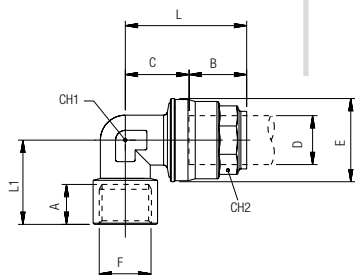

90160

RACCORDO A L FEMMINA-TUBO

ELBOW CONNECTOR FEMALE-TUBE
 AUFSCHRAUBWINKEL ZYLINDRISCH
 RACCORD FILETÉ FEMELLE
 RACOR A L HEMBRA-TUBO
 CONEXÃO EM "L" ROSCA FÊMEA-TUBO

Code	D	F	A	B	C	E	L	L1	CH1	CH2	Pack.
90160 00 001	20	1/2	13	31.5	19	34.5	51	34.5	21	30	4
90160 00 002	25	3/4	14.5	38.5	23	42.5	61.5	38.5	26	35	4
90160 00 003	32	1"	16.5	46	28	52	74.5	47.5	34	45	2
90160 00 004	40	1"-1/4	20	52	34	63	86.5	56.5	41	55	2
*90160 00 005	50	1"-1/2	22	63.5	40.5	73	104	64.7	50	65	2

***Fino ad esaurimento scorta**
**Until the end stock*
**Nur solange vorrat*
**Livvable jusqu'à épusement du stock*
**Hasta fin de stock*
**Ate fim do stock*

90230

RACCORDO A T INTERMEDIO

TEE CONNECTOR
 T-ANSCHLUSS
 RACCORD TÉ
 RACOR A T INTERMEDIO
 CONEXÃO EM "T" TUBO-TUBO

New

Code	D	E	B	C1	C2	L1	L2	CH1	CH2	Pack.
90230 00 001	20	34.5	31.5	34.5	22.5	98	54.5	21	30	3
90230 00 002	25	42.5	38.5	37.5	26	113.5	65	26	35	3
90230 00 003	32	52	46	46.5	31.5	138.5	77	34	45	2
90230 00 004	40	63	52	55.5	38	159.5	90	41	55	1
*90230 00 005	50	73	63.5	69	44.5	196	108	50	65	1

90230 Ø 80-110-168

New

RACCORDO A T INTERMEDIO

TEE CONNECTOR
 T-ANSCHLUSS
 RACCORD TÉ
 RACOR A T INTERMEDIO
 CONEXÃO EM "T" TUBO-TUBO

Code	D	E	B	C1	C2	L1	L2	CH	Pack.
90230 00 007	80	145	91	109	54.5	291.5	138	6	1
90230 00 008	110	200	125.5	150.5	75	401	200.5	8	1
90230 00 009	168	306	194	235	117.5	623	311.5	10	1