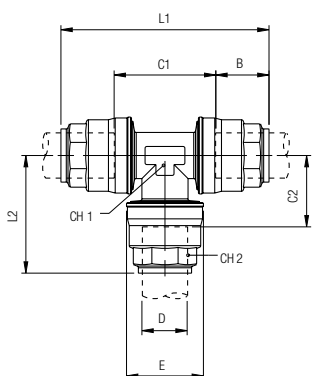

90160

RACCORDO A L FEMMINA-TUBO

ELBOW CONNECTOR FEMALE-TUBE
 AUFSCHRAUBWINKEL ZYLINDRISCH
 RACCORD FILETÉ FEMELLE
 RACOR A L HEMBRA-TUBO
 CONEXÃO EM "L" ROSCA FÊMEA-TUBO

Code	D	F	A	B	C	E	L	L1	CH1	CH2	Pack.
90160 00 001	20	1/2	13	31.5	19	34.5	51	34.5	21	30	4
90160 00 002	25	3/4	14.5	38.5	23	42.5	61.5	38.5	26	35	4
90160 00 003	32	1"	16.5	46	28	52	74.5	47.5	34	45	2
90160 00 004	40	1"-1/4	20	52	34	63	86.5	56.5	41	55	2
*90160 00 005	50	1"-1/2	22	63.5	40.5	73	104	64.7	50	65	2

***Fino ad esaurimento scorta**
**Until the end stock*
**Nur solange vorrat*
**Livvable jusqu'à épusement du stock*
**Hasta fin de stock*
**Ate fim do stock*

90230

RACCORDO A T INTERMEDIO

TEE CONNECTOR
 T-ANSCHLUSS
 RACCORD TÉ
 RACOR A T INTERMEDIO
 CONEXÃO EM "T" TUBO-TUBO

New

Code	D	E	B	C1	C2	L1	L2	CH1	CH2	Pack.
90230 00 001	20	34.5	31.5	34.5	22.5	98	54.5	21	30	3
90230 00 002	25	42.5	38.5	37.5	26	113.5	65	26	35	3
90230 00 003	32	52	46	46.5	31.5	138.5	77	34	45	2
90230 00 004	40	63	52	55.5	38	159.5	90	41	55	1
*90230 00 005	50	73	63.5	69	44.5	196	108	50	65	1

90230 Ø 80-110-168

New

RACCORDO A T INTERMEDIO

TEE CONNECTOR
 T-ANSCHLUSS
 RACCORD TÉ
 RACOR A T INTERMEDIO
 CONEXÃO EM "T" TUBO-TUBO

Code	D	E	B	C1	C2	L1	L2	CH	Pack.
90230 00 007	80	145	91	109	54.5	291.5	138	6	1
90230 00 008	110	200	125.5	150.5	75	401	200.5	8	1
90230 00 009	168	306	194	235	117.5	623	311.5	10	1