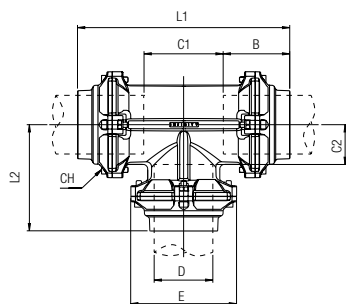

90160

RACCORDO A L FEMMINA-TUBO

ELBOW CONNECTOR FEMALE-TUBE
 AUFSCHRAUBWINKEL ZYLINDRISCH
 RACCORD FILETÉ FEMELLE
 RACOR A L HEMBRA-TUBO
 CONEXÃO EM "L" ROSCA FÊMEA-TUBO

Code	D	F	A	B	C	E	L	L1	CH1	CH2	Pack.
90160 00 001	20	1/2	13	31.5	19	34.5	51	34.5	21	30	4
90160 00 002	25	3/4	14.5	38.5	23	42.5	61.5	38.5	26	35	4
90160 00 003	32	1"	16.5	46	28	52	74.5	47.5	34	45	2
90160 00 004	40	1"-1/4	20	52	34	63	86.5	56.5	41	55	2
*90160 00 005	50	1"-1/2	22	63.5	40.5	73	104	64.7	50	65	2

New

Code	D	E	B	C1	C2	L1	L2	CH1	CH2	Pack.
90230 00 001	20	34.5	31.5	34.5	22.5	98	54.5	21	30	3
90230 00 002	25	42.5	38.5	37.5	26	113.5	65	26	35	3
90230 00 003	32	52	46	46.5	31.5	138.5	77	34	45	2
90230 00 004	40	63	52	55.5	38	159.5	90	41	55	1
*90230 00 005	50	73	63.5	69	44.5	196	108	50	65	1

Alluminio - Aluminium - Aluminium - Aluminium - Aluminium - Aluminio

90230 00 005 A	50	84	58.5	126	79	243	122	40.5	72	1
90230 00 006 A	63	94	57.5	111	55.5	226	113	73	75	1

***Fino ad esaurimento scorta**
**Until the end stock*
**Nur solange vorrat*
**Livvable jusqu'à épusement du stock*
**Hasta fin de stock*
**Ate fim do stock*

90230 Ø 80-110-168

New

RACCORDO A T INTERMEDIO

TEE CONNECTOR
 T-ANSCHLUSS
 RACCORD TÉ
 RACOR A T INTERMEDIO
 CONEXÃO EM "T" TUBO-TUBO

Code	D	E	B	C1	C2	L1	L2	CH	Pack.
90230 00 007	80	145	91	109	54.5	291.5	138	6	1
90230 00 008	110	200	125.5	150.5	75	401	200.5	8	1
90230 00 009	168	306	194	235	117.5	623	311.5	10	1