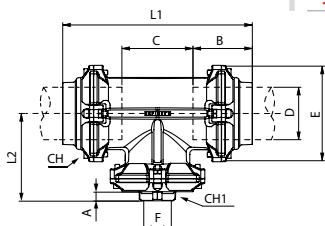

FEMALE FITTING FOR OUTLET  
T-ANSCHLUSS MIT INNENGEWINDE  
TÉ FILETÉ  
RACOR PARA BAJANTE ROSCA HEMBRA  
CONEXÃO PARA SAÍDA DE AR (ROSCA FÊMEA)

Code	D	F	A	B	C	E	L1	L2	CH	CH1	Pack.
90236 00 009	80	3/4	14.5	91	109	145	291.5	138	6	42	1
90236 00 010	80	1"	17	91	109	145	291.5	138	6	49	1
90236 00 011	80	1"-1/2	20	91	109	145	291.5	138	6	66	1
90236 00 012	80	2"	22	91	109	145	291.5	138	6	80	1
90236 00 013	110	3/4	14.5	125.5	150.5	200	401	180	8	42	1
90236 00 014	110	1"	17	125.5	150.5	200	401	180	8	49	1
90236 00 015	110	1"-1/2	20	125.5	150.5	200	401	180	8	66	1
90236 00 016	110	2"	22	125.5	150.5	200	401	180	8	80	1
*90236 00 021	168	3/4	14.5	194	235	306	623	275	10	41.5	1
*90236 00 022	168	1"	17	194	235	306	623	277	10	48	1
*90236 00 023	168	2"	17	194	235	306	623	277	10	78	1
*90236 00 024	168	3"	17	194	235	306	623	277	10	119	1

\*Sem sistema interno de separação de condensado patentado

**90237**

**NPTF**

**RACCORDO PER CALATA FEMMINA**

FEMALE FITTING FOR OUTLET  
T-ANSCHLUSS MIT INNENGEWINDE  
TÉ FILETÉ  
RACOR PARA BAJANTE ROSCA HEMBRA  
CONEXÃO PARA SAÍDA DE AR (ROSCA FÊMEA)

Code	D	F(NPTF)	A	B	C	E	L1	L2	CH	CH1	Pack.
90237 00 007	20	1/2	13.5	31.5	48	34.5	109	25	28	30	3
Alluminio - Aluminium - Aluminium - Aluminium - Aluminium - Aluminio											
90237 00 017 A	63	1/2	13.5	57.5	88	94	203	53	80	75	1
90237 00 005 A	63	3/4	14	57.5	88	94	203	54	80	75	1
90237 00 018 A	63	1"	17	57.5	88	94	203	56.5	80	75	1

**90237 Ø 80-110**

**NPTF**

**RACCORDO PER CALATA FEMMINA**

FEMALE FITTING FOR OUTLET  
T-ANSCHLUSS MIT INNENGEWINDE  
TÉ FILETÉ  
RACOR PARA BAJANTE ROSCA HEMBRA  
CONEXÃO PARA SAÍDA DE AR (ROSCA FÊMEA)