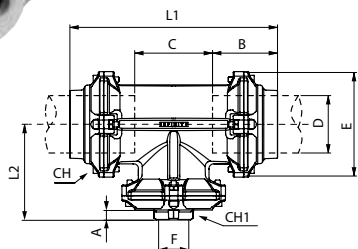

# 90236

**New**

**RACCORDO PER CALATA FEMMINA**  
 FEMALE FITTING FOR OUTLET  
 T-ANSCHLUSS MIT INNENGEWINDE  
 TÉ FILETÉ  
 RACOR PARA BAJANTE ROSCA HEMBRA  
 CONEXÃO PARA SAÍDA DE AR (ROSCA FÊMEA)

Code	D	F	A	B	C	E	L1	L2	CH	CH1	Pack.
90236 00 006	20	3/8	11	31.5	48	34.5	109	25	28	30	3
90236 00 007	20	1/2	13.5	31.5	48	34.5	109	28	28	30	3
90236 00 001	25	3/8	11	38.5	45.5	42.5	121.5	29	35	35	3
90236 00 008	25	1/2	13.5	38.5	45.5	42.5	121.5	31	35	35	2
90236 00 002	32	1/2	13.5	46	54.5	52	146.5	36.5	45	45	2
90236 00 003	40	1/2	13.5	52.5	60	63	165.5	41.5	55	55	2
*90236 00 004	50	3/4	14.5	63.5	73.5	73	201	47.5	65	65	1
Alluminio - Aluminium - Aluminium - Aluminium - Aluminium - Aluminio											
90236 00 004 A	50	3/4"	14.5	58.5	105	84	222	53	69	72	1
90236 00 020 A	50	1"	17.5	58.5	105	84	222	53	69	72	1
90236 00 017 A	63	1/2	13.5	57.5	88	94	203	53	80	75	1
90236 00 005 A	63	3/4	14.5	57.5	88	94	203	54	80	75	1
90236 00 018 A	63	1"	17.5	57.5	88	94	203	56.5	80	75	1

FEMALE FITTING FOR OUTLET  
T-ANSCHLUSS MIT INNENGEWINDE  
TÉ FILETÉ  
RACOR PARA BAJANTE ROSCA HEMBRA  
CONEXÃO PARA SAÍDA DE AR (ROSCA FÊMEA)

Code	D	F	A	B	C	E	L1	L2	CH	CH1	Pack.
90236 00 009	80	3/4	14.5	91	109	145	291.5	138	6	42	1
90236 00 010	80	1"	17	91	109	145	291.5	138	6	49	1
90236 00 011	80	1"-1/2	20	91	109	145	291.5	138	6	66	1
90236 00 012	80	2"	22	91	109	145	291.5	138	6	80	1
90236 00 013	110	3/4	14.5	125.5	150.5	200	401	180	8	42	1
90236 00 014	110	1"	17	125.5	150.5	200	401	180	8	49	1
90236 00 015	110	1"-1/2	20	125.5	150.5	200	401	180	8	66	1
90236 00 016	110	2"	22	125.5	150.5	200	401	180	8	80	1
*90236 00 021	168	3/4	14.5	194	235	306	623	275	10	41.5	1
*90236 00 022	168	1"	17	194	235	306	623	277	10	48	1
*90236 00 023	168	2"	17	194	235	306	623	277	10	78	1
*90236 00 024	168	3"	17	194	235	306	623	277	10	119	1