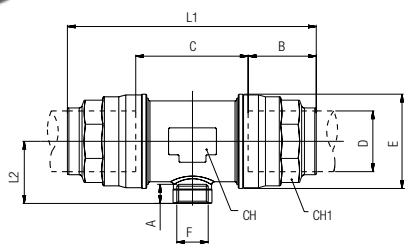

Code	D	F	A	B	C	E	L1	L2	CH	CH1	Pack.
90236 00 006	20	3/8	11	31.5	48	34.5	109	25	28	30	3
90236 00 007	20	1/2	13.5	31.5	48	34.5	109	28	28	30	3
90236 00 001	25	3/8	11	38.5	45.5	42.5	121.5	29	35	35	3
90236 00 008	25	1/2	13.5	38.5	45.5	42.5	121.5	31	35	35	2
90236 00 002	32	1/2	13.5	46	54.5	52	146.5	36.5	45	45	2
90236 00 003	40	1/2	13.5	52.5	60	63	165.5	41.5	55	55	2
*90236 00 004	50	3/4	14.5	63.5	73.5	73	201	47.5	65	65	1
Alluminio - Aluminium - Aluminium - Aluminium - Aluminium - Aluminio											
90236 00 004 A	50	3/4"	14.5	58.5	105	84	222	53	69	72	1
90236 00 020 A	50	1"	17.5	58.5	105	84	222	53	69	72	1
90236 00 017 A	63	1/2	13.5	57.5	88	94	203	53	80	75	1
90236 00 005 A	63	3/4	14.5	57.5	88	94	203	54	80	75	1
90236 00 018 A	63	1"	17.5	57.5	88	94	203	56.5	80	75	1

*Fino ad esaurimento scorta
*Until the end stock
*Nur solange vorrat
*Livvable jusqu'à épusement du stock
*Hasta fin de stock
*Ate fim do stock