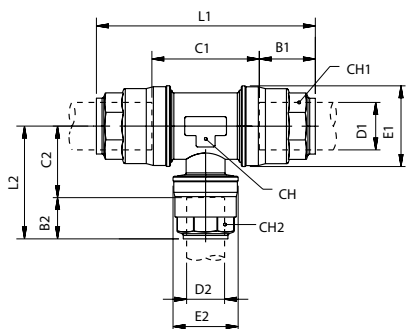

# 90235

**New**

**RACCORDO PER CALATA**  
 FITTING FOR OUTLET  
 T-ANSCHLUSS REDUZIERT  
 TE RÉDUIT  
 RACOR A T PARA BAJANTE  
 CONEXÃO PARA SAÍDA DE AR

Code	D1	D2	B1	B2	C1	C2	E1	E2	L1	L2	CH	CH1	CH2	Pack.
90235 00 013	20	20	31.5	31.5	48	22.5	34.5	34.5	109	54	28	30	30	3
90235 00 001	25	20	38.5	31.5	45.5	27.5	42.5	34.5	121.5	59	35	35	30	3
90235 00 002	32	20	46	31.5	54.5	31.5	52	34.5	146.5	63	45	45	30	2
90235 00 003	32	25	46	38	54.5	31.5	52	42.5	146.5	70	45	45	35	2
90235 00 004	40	20	52.5	31.5	60	34.5	63	34.5	165.5	66	55	55	30	1
90235 00 005	40	25	52.5	38	60	34.5	63	42.5	165.5	73	55	55	35	1
*90235 00 007	50	20	63.5	31.5	73.5	41.5	73	34.5	201	73	65	65	30	1
*90235 00 008	50	25	63.5	38.5	73.5	41	73	42.5	201	80	65	65	35	1
*90235 00 009	50	32	63.5	46	73.5	41	73	52	201	87.5	65	65	45	1
Alluminio - Aluminium - Aluminium - Aluminium - Aluminium - Aluminio														
90235 00 007 A	50	20	58.5	33	105	57	84	40	222	90	69	72	30	1
90235 00 008 A	50	25	58.5	41	105	57	84	49	222	98	69	72	35	1
90235 00 009 A	50	32	58.5	45	105	57	84	58	222	102	69	72	45	1
90235 00 010 A	63	20	57.5	33	87.5	64.5	94	40	205.5	97	80	75	30	1
90235 00 011 A	63	25	57.5	41	87.5	64.5	94	49	205.5	105	80	75	35	1
90235 00 012 A	63	32	57.5	45	87.5	64.5	94	58	205.5	112	80	75	45	1