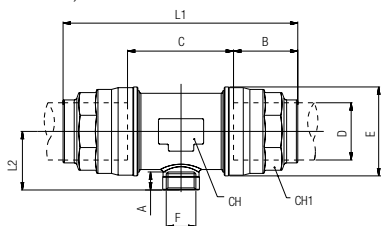

FEMALE FITTING FOR OUTLET  
T-ANSCHLUSS MIT INNENGEWINDE  
TÉ FILETÉ  
RACOR PARA BAJANTE ROSCA HEMBRA  
CONEXÃO PARA SAÍDA DE AR (ROSCA FÊMEA)

Code	D	F	A	B	C	E	L1	L2	CH	CH1	Pack.
90236 00 009	80	3/4	14.5	91	109	145	291.5	138	6	42	1
90236 00 010	80	1"	17	91	109	145	291.5	138	6	49	1
90236 00 011	80	1"-1/2	20	91	109	145	291.5	138	6	66	1
90236 00 012	80	2"	22	91	109	145	291.5	138	6	80	1
90236 00 013	110	3/4	14.5	125.5	150.5	200	401	180	8	42	1
90236 00 014	110	1"	17	125.5	150.5	200	401	180	8	49	1
90236 00 015	110	1"-1/2	20	125.5	150.5	200	401	180	8	66	1
90236 00 016	110	2"	22	125.5	150.5	200	401	180	8	80	1
*90236 00 021	168	3/4	14.5	194	235	306	623	275	10	41.5	1
*90236 00 022	168	1"	17	194	235	306	623	277	10	48	1
*90236 00 023	168	2"	17	194	235	306	623	277	10	78	1
*90236 00 024	168	3"	17	194	235	306	623	277	10	119	1

\*Sem sistema interno de separação de condensado patentado

**90237**

**NPTF**

**RACCORDO PER CALATA FEMMINA**

FEMALE FITTING FOR OUTLET  
T-ANSCHLUSS MIT INNENGEWINDE  
TÉ FILETÉ  
RACOR PARA BAJANTE ROSCA HEMBRA  
CONEXÃO PARA SAÍDA DE AR (ROSCA FÊMEA)

Code	D	F(NPTF)	A	B	C	E	L1	L2	CH	CH1	Pack.
90237 00 007	20	1/2	13.5	31.5	48	34.5	109	25	28	30	3
Alluminio - Aluminium - Aluminium - Aluminium - Aluminium - Aluminio											
90237 00 017 A	63	1/2	13.5	57.5	88	94	203	53	80	75	1
90237 00 005 A	63	3/4	14	57.5	88	94	203	54	80	75	1
90237 00 018 A	63	1"	17	57.5	88	94	203	56.5	80	75	1